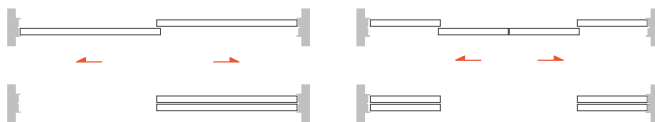

### 2미서기 / 4미서기 분합문

규격	상하부 레일 폭(mm)	Max(mm)	옵션
24T	72	-	-
32T	80		