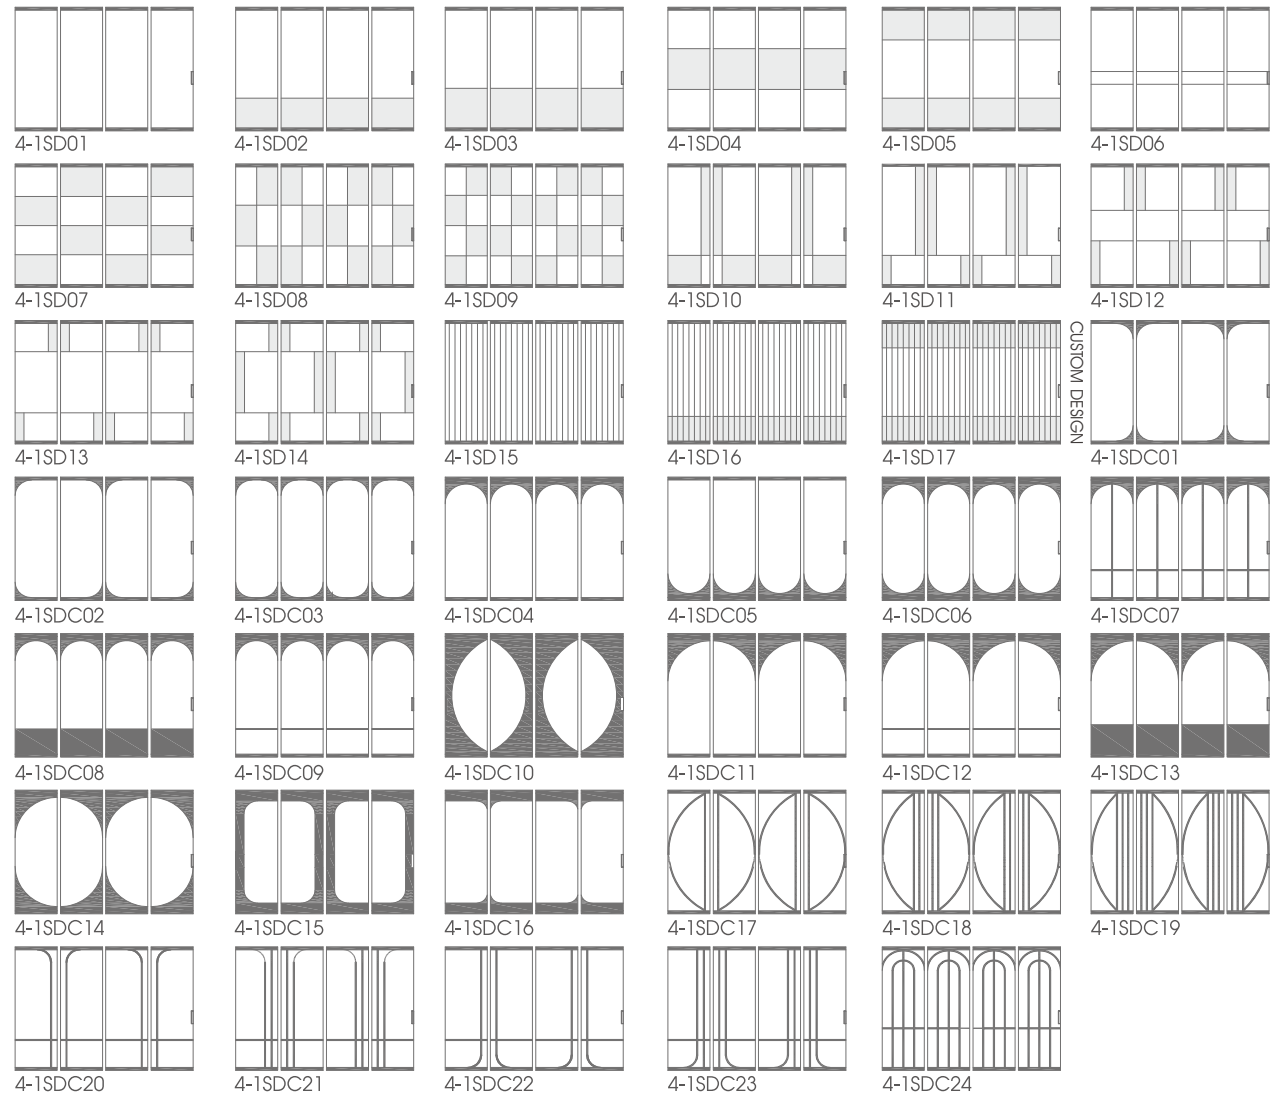

DOOR DESIGN