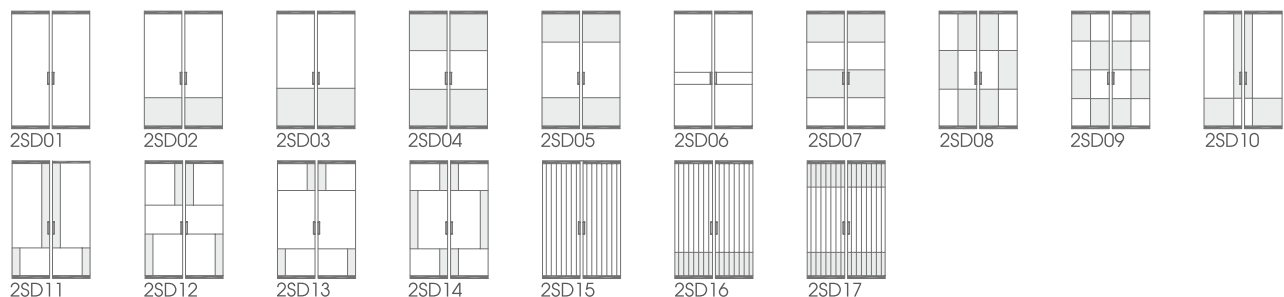

DOOR DESIGN