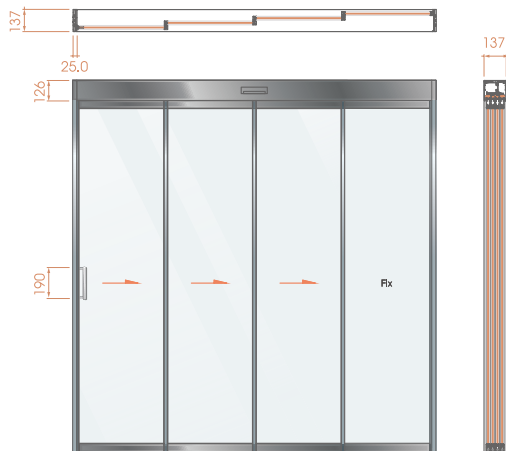

24T AUTO 4연동 / AUTO 8연동(분합문)

무선근접스위치

상부안전센서

상부 감지센서

컨트롤러

모터

	가로(두께)×세로(폭)	제작 사이즈(mm)	
		가로(4연동/8연동 분합문)	세로
알루미늄 프레임파트	25×137	1,400 ~ 3,300 / 2,800 ~ 6,600	~2,700
알루미늄 도어 파트	세로바 24×21 가로바 57	357 ~ 830	~2,650
적용 하드웨어		24T용 자동문 4연동 W104mm