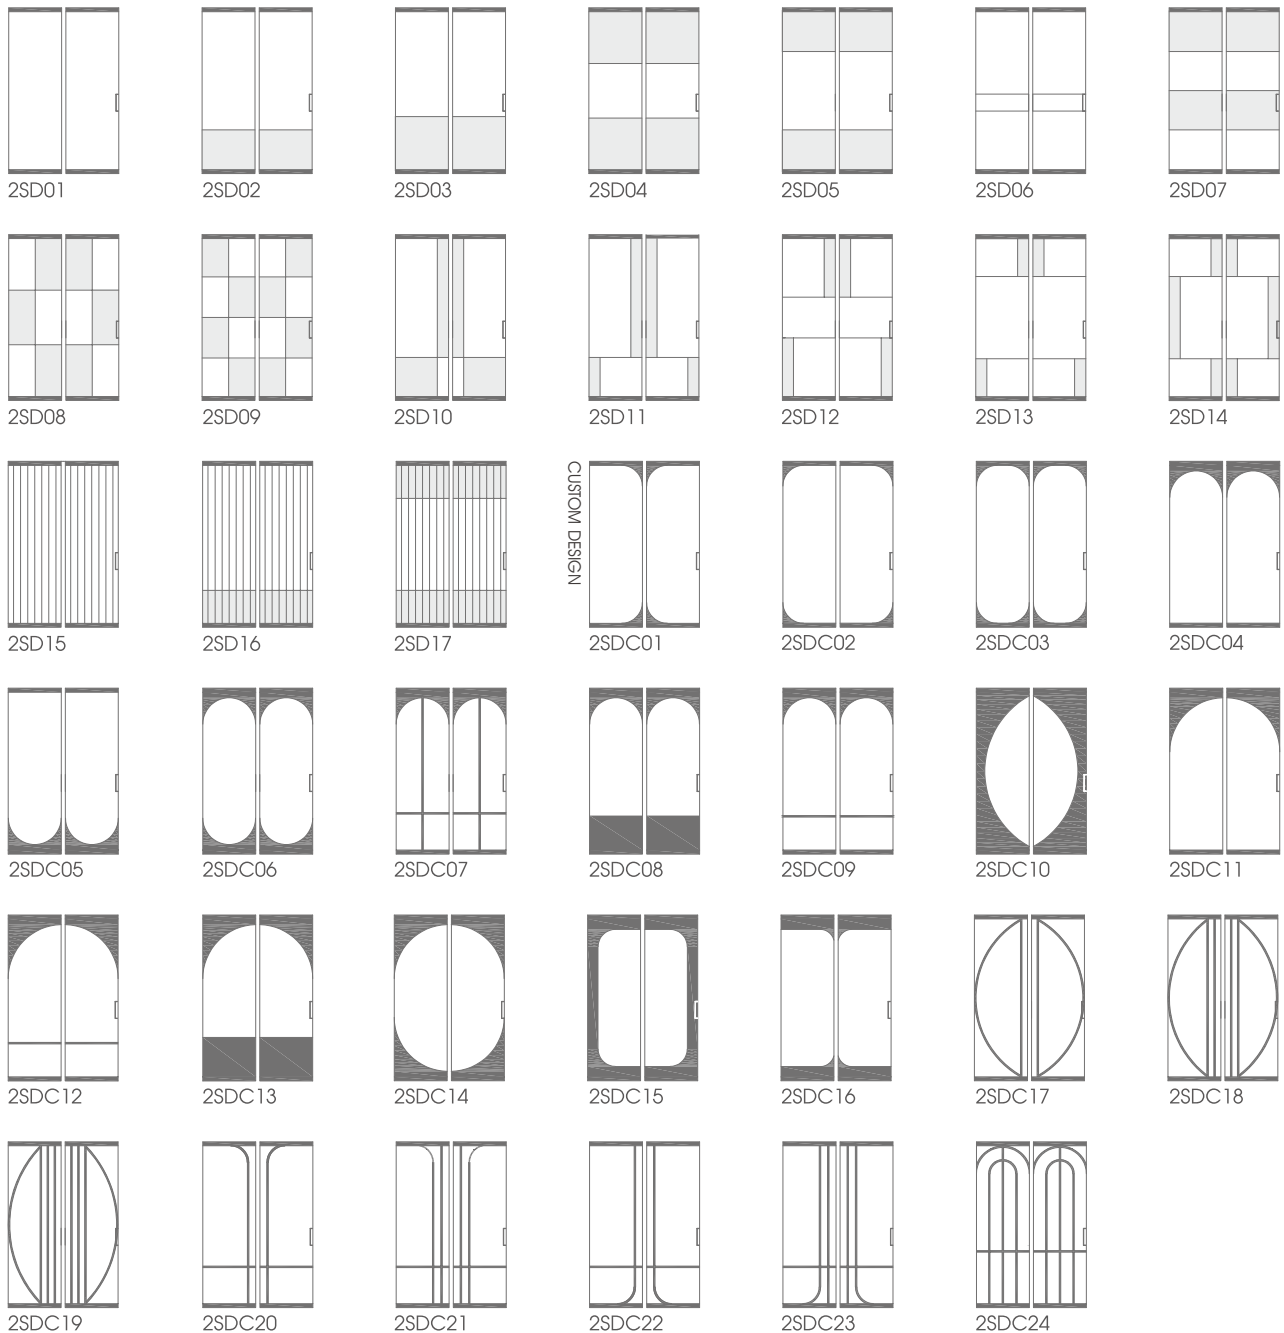

DOOR DESIGN

* 이외 디자인 별도 문의

* 커스텀 디자인은 블랙/화이트만 제작 가능.