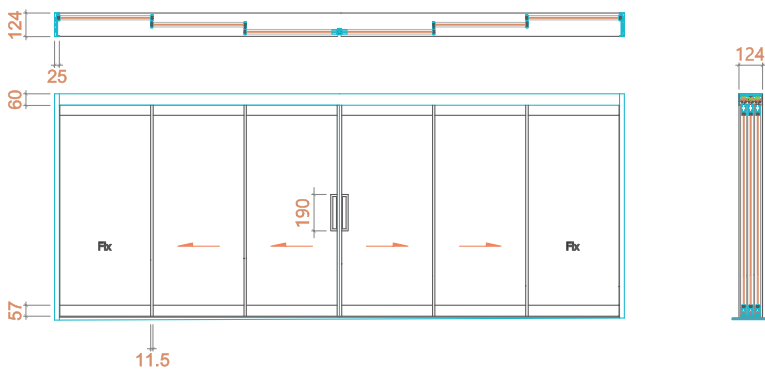

## 32T SIGNATURE SLIM DOOR / SIGNATURE TWOTONE SLIM DOOR

2미서기

4미서기(분합문)

2연동 포켓

4연동 포켓(분합문)

3연동

6연동(분합문)