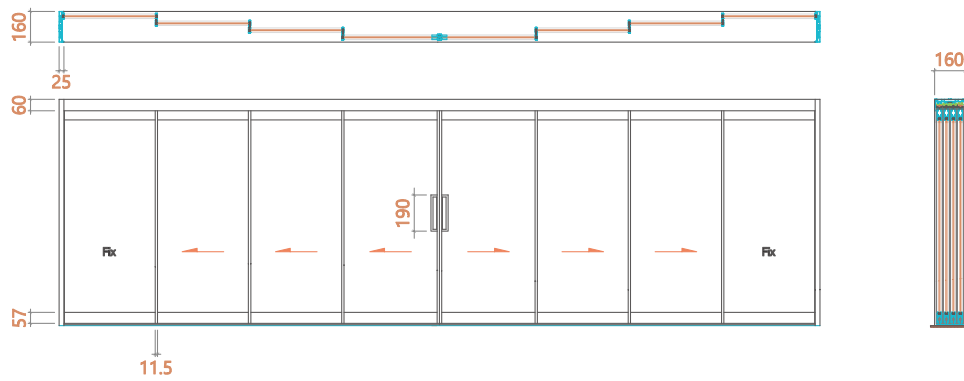

3연동포켓

6연동포켓(분합문)

4연동

8연동(분합문)