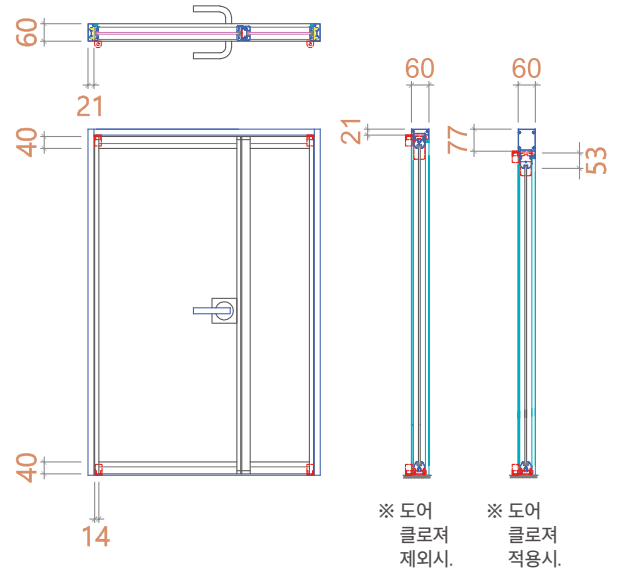

피봇 2스윙 비대칭도어