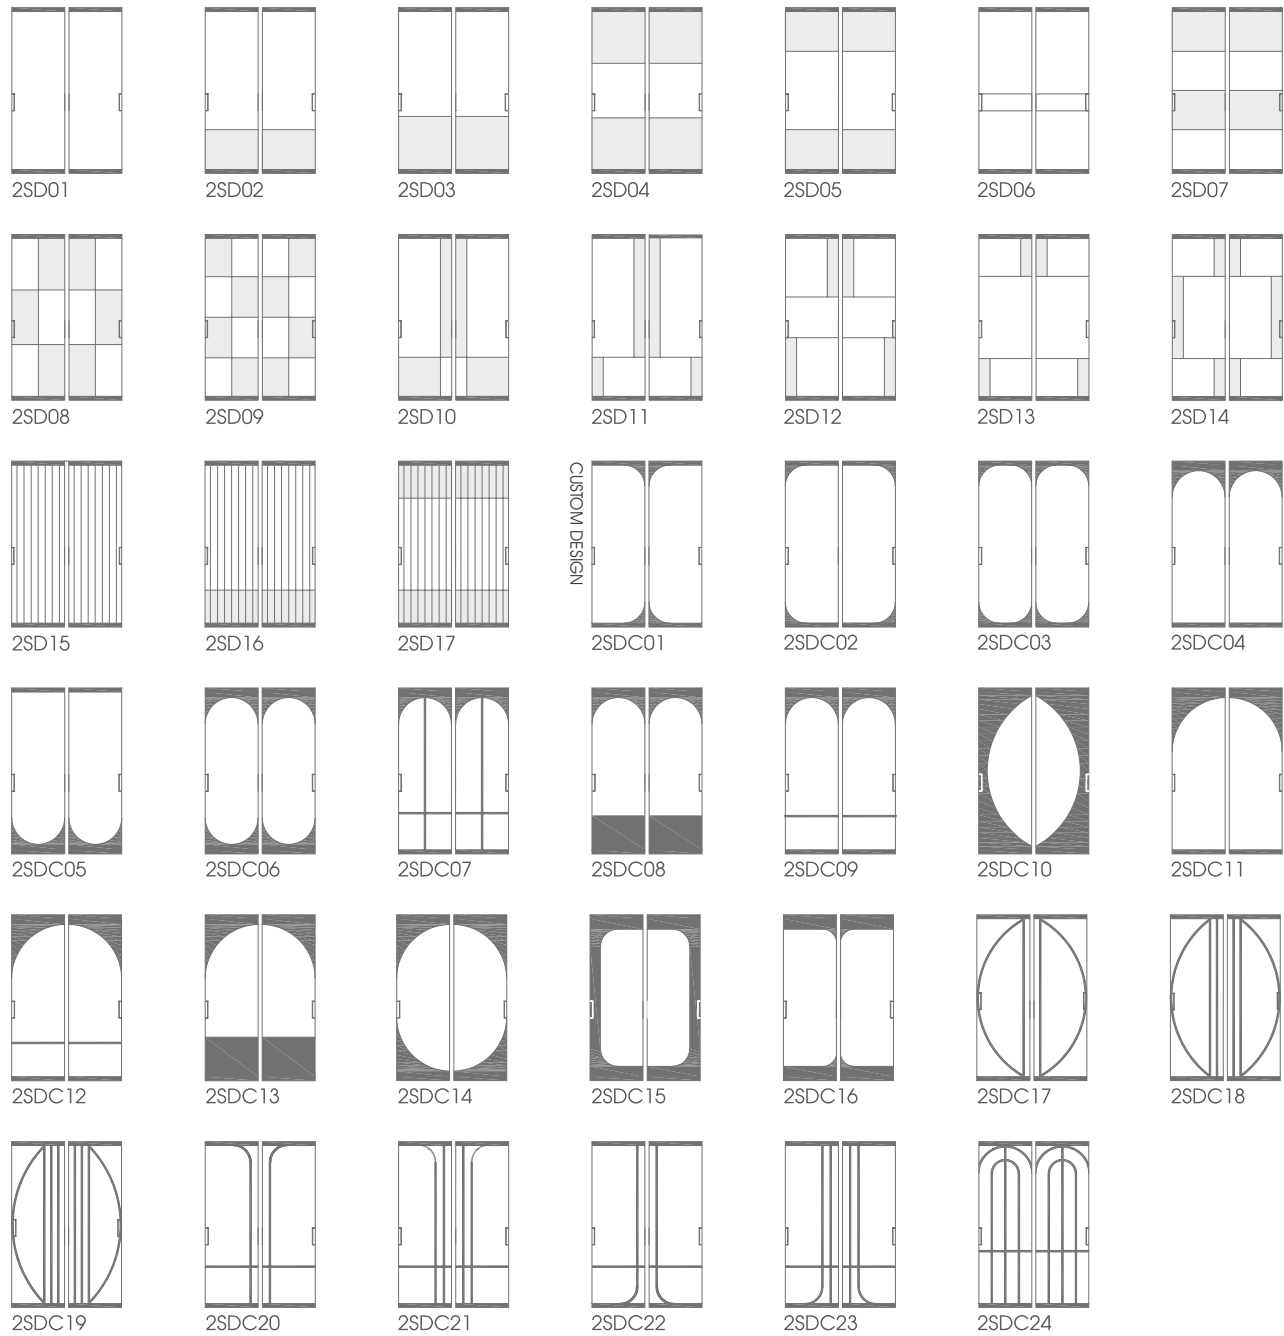

DOOR DESIGN

* 이외 디자인 별도 문의