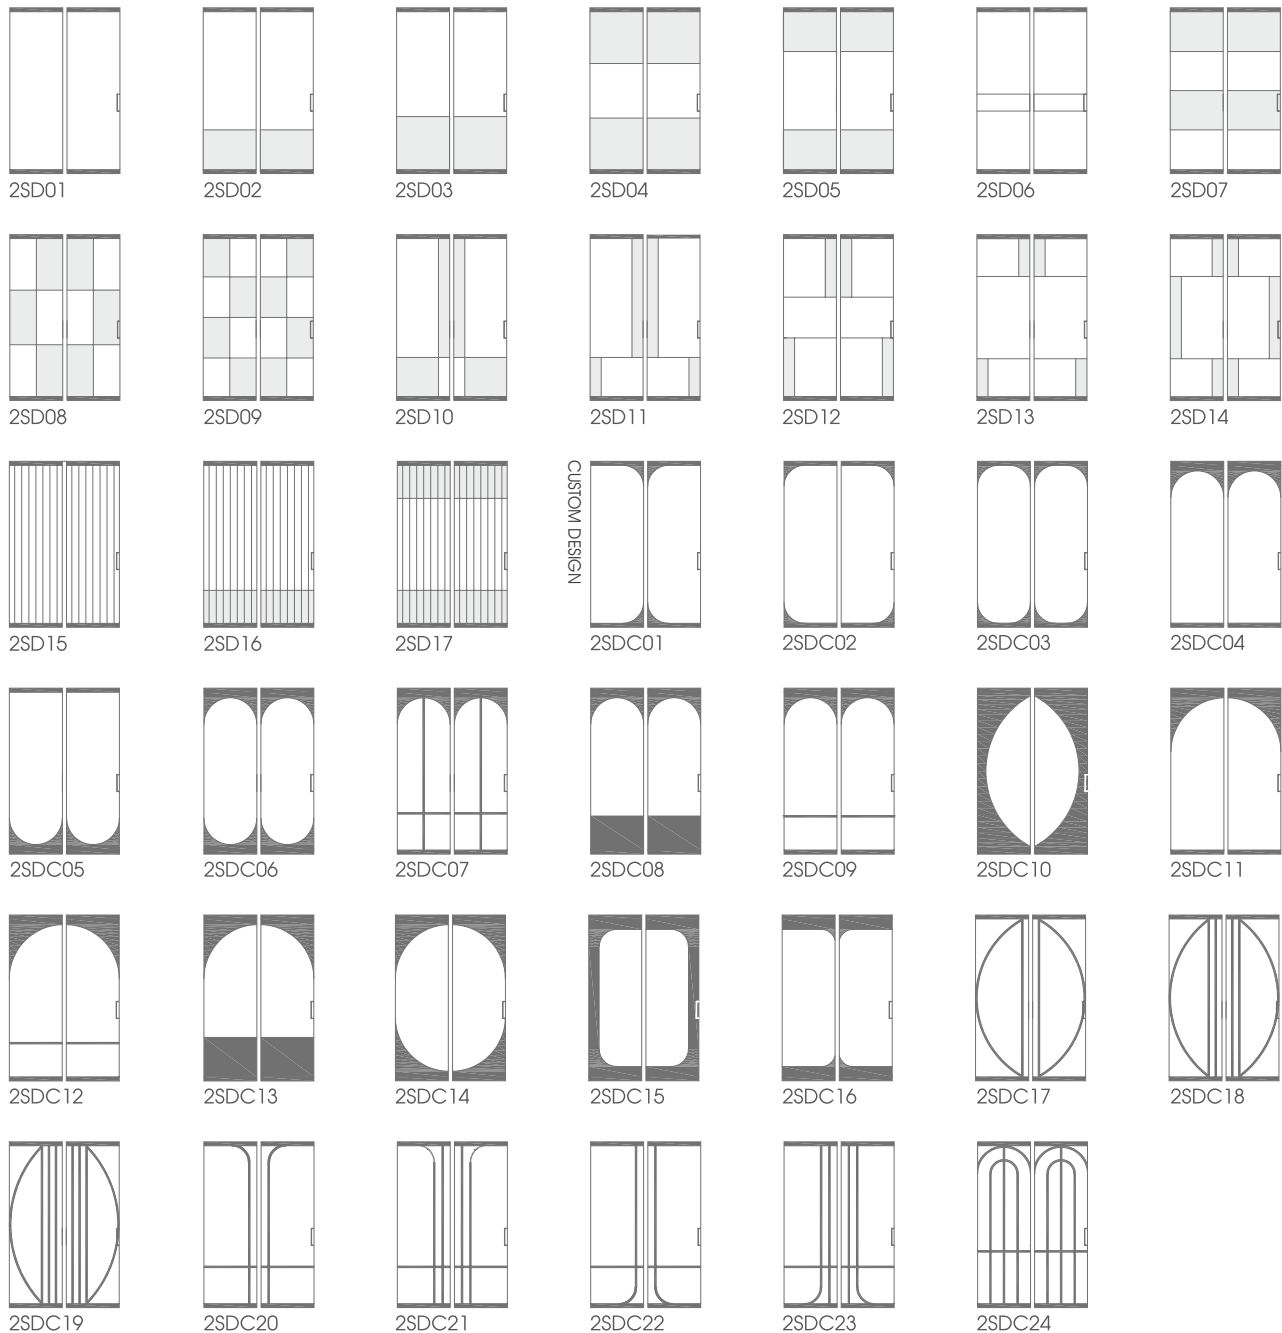

DOOR DESIGN

* 이외 디자인 별도 문의