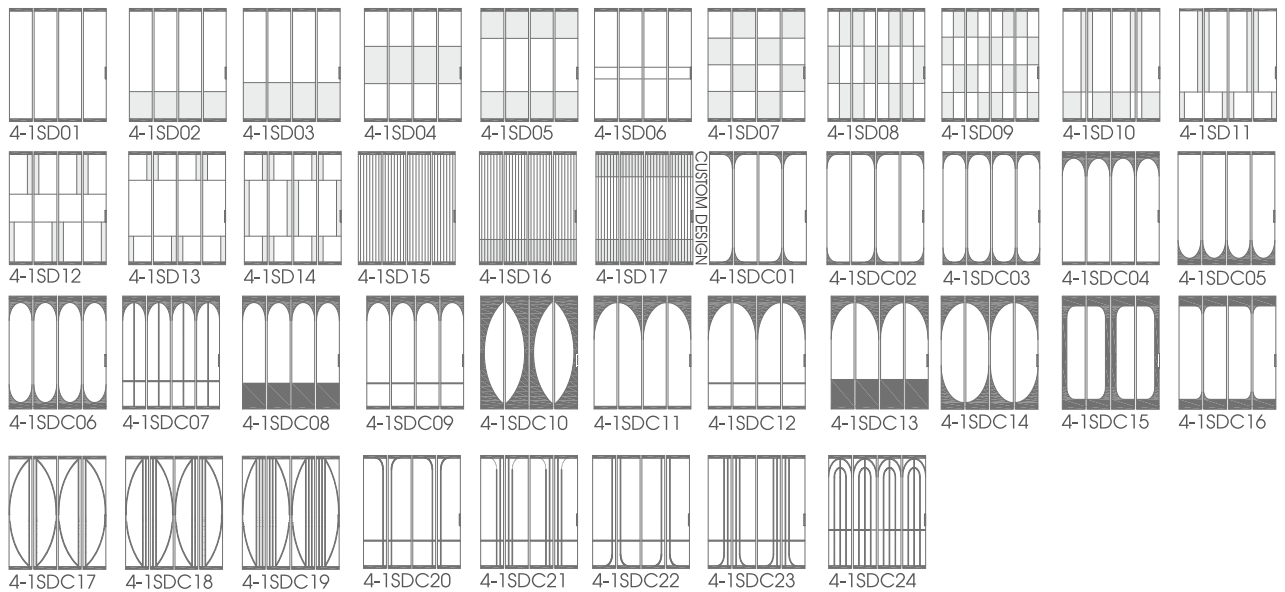

DOOR DESIGN

* 이외 디자인 별도 문의