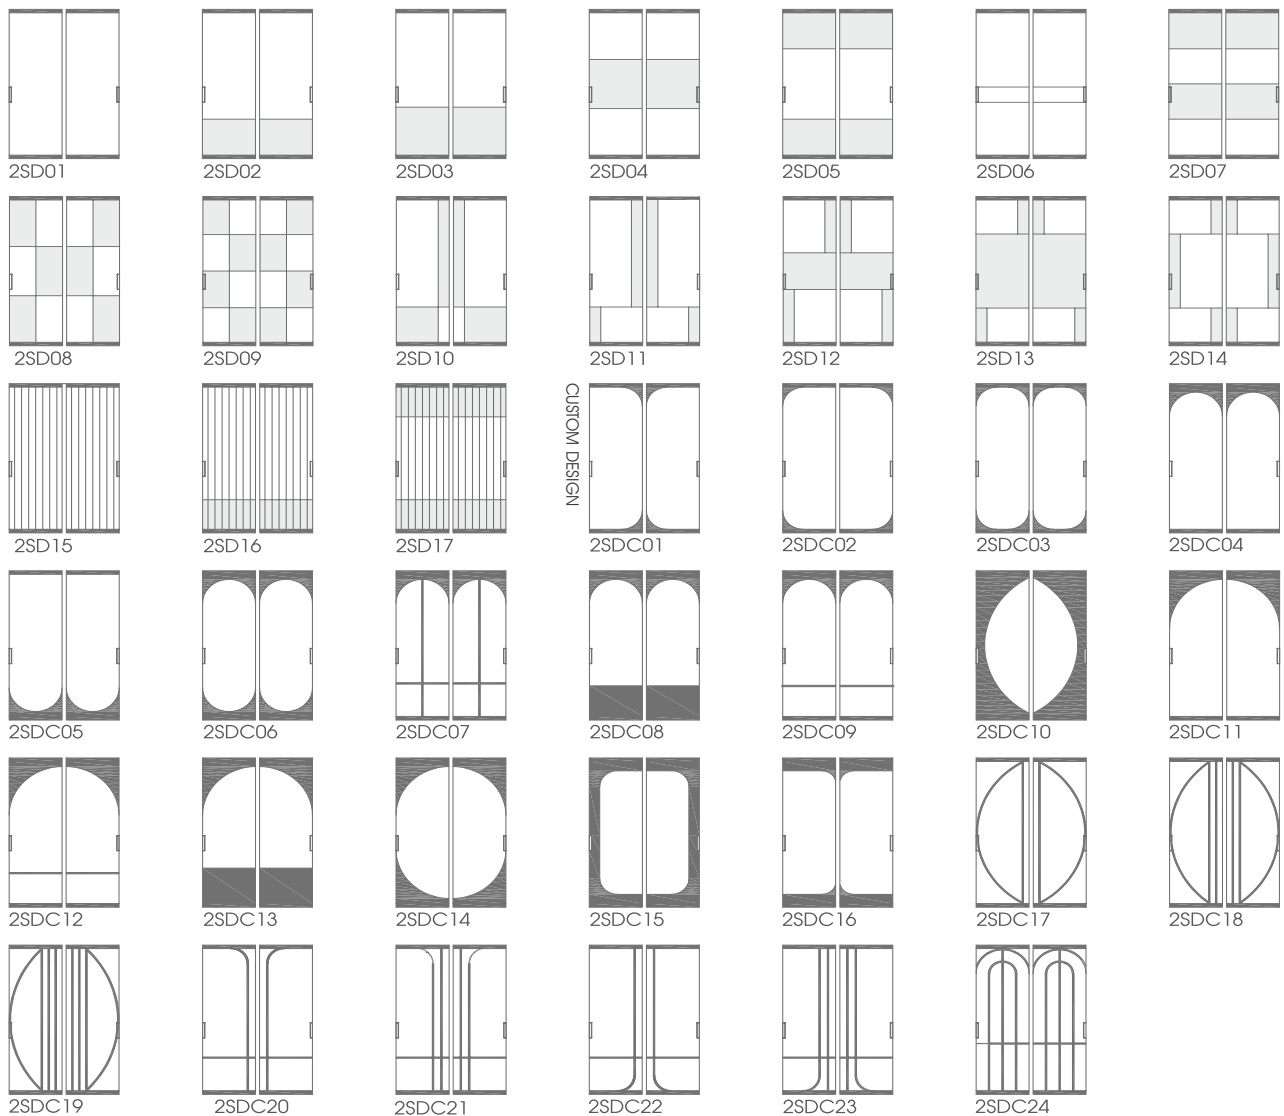

DOOR DESIGN

* 이외 디자인 별도 문의