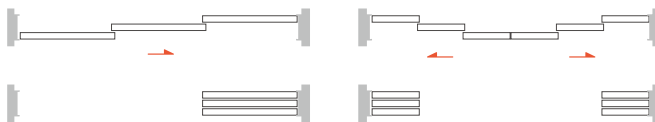

3연동 / 6연동 분합문

규격	상하부 레일 폭(mm)	Max(mm)	옵션
24T	88 / 100	Door ~ 1100 Width ~ 3300 / 6600	댐퍼 적용가능
32T	108 / 116 / 120