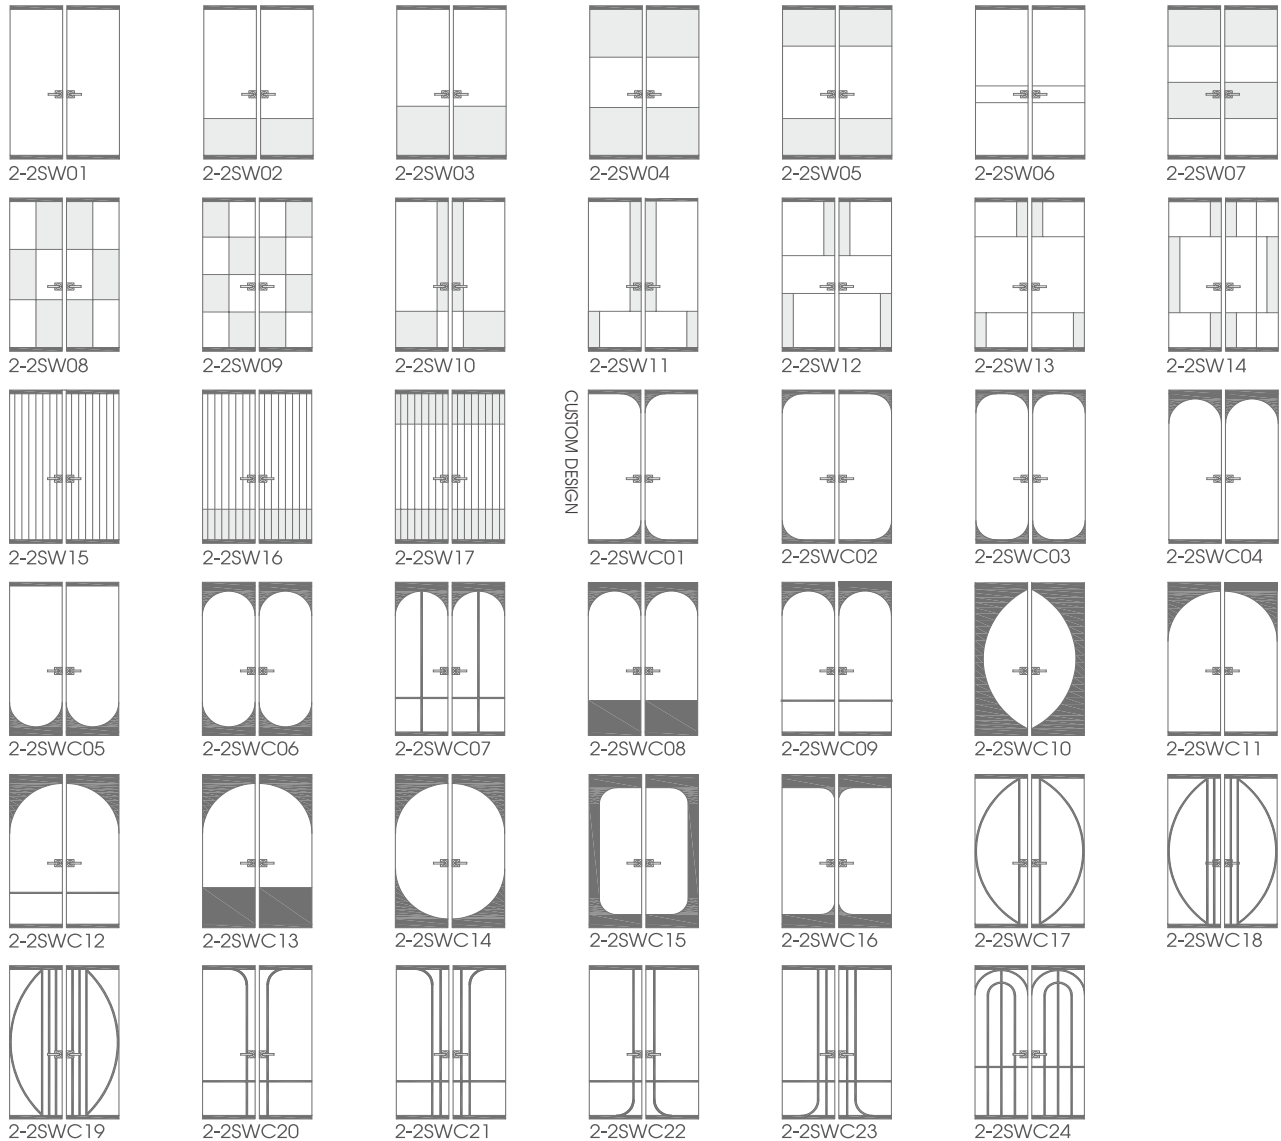

DOOR DESIGN

* 이외 디자인 별도 문의