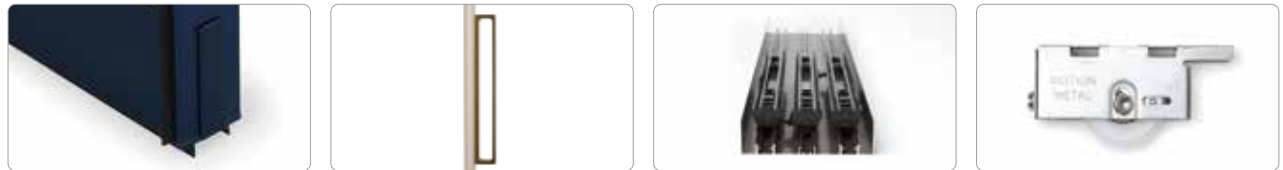

COLOR

TWOTONE COLOR

FEATURES

안전한 프레임 마감,
기밀효과에 뛰어난 가스켓 적용

슬림 핸들

자체 개발 연동 하드웨어

국산 호차

DOOR DESIGN

* 이외 디자인 별도 문의

* 커스텀 디자인 블랙/화이트만 가능