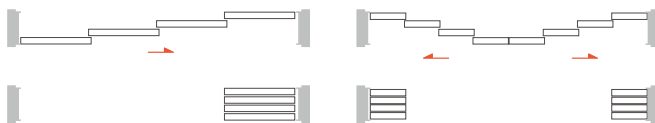

4연동 / 8연동 분합문

규격	상하부 레일 폭(mm)	Max(mm)	옵션
24T	129	Door ~ 850 Width ~ 3300 / 6600	댐퍼 적용가능
32T	153