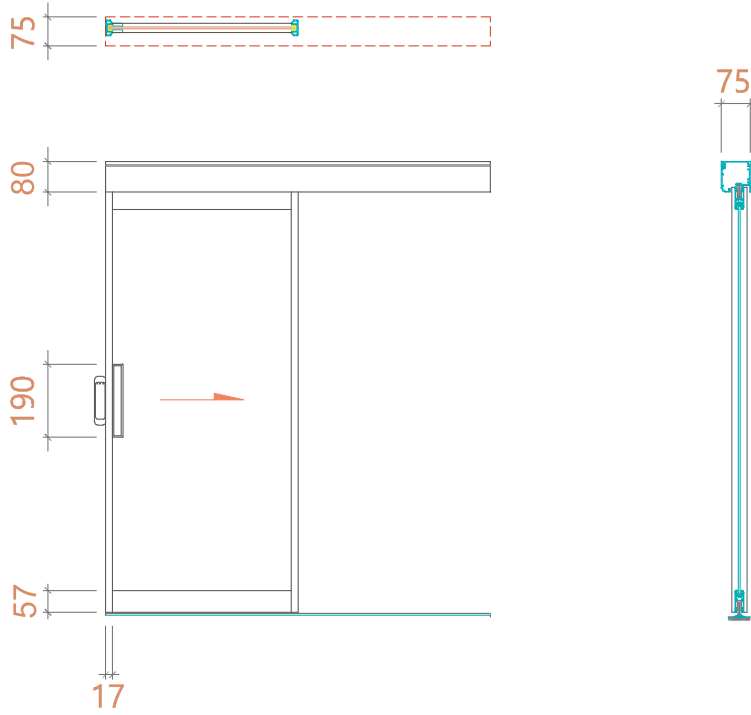

SPEC LIST

AUTO DOOR

SLIM SLIDING AUTO DOOR