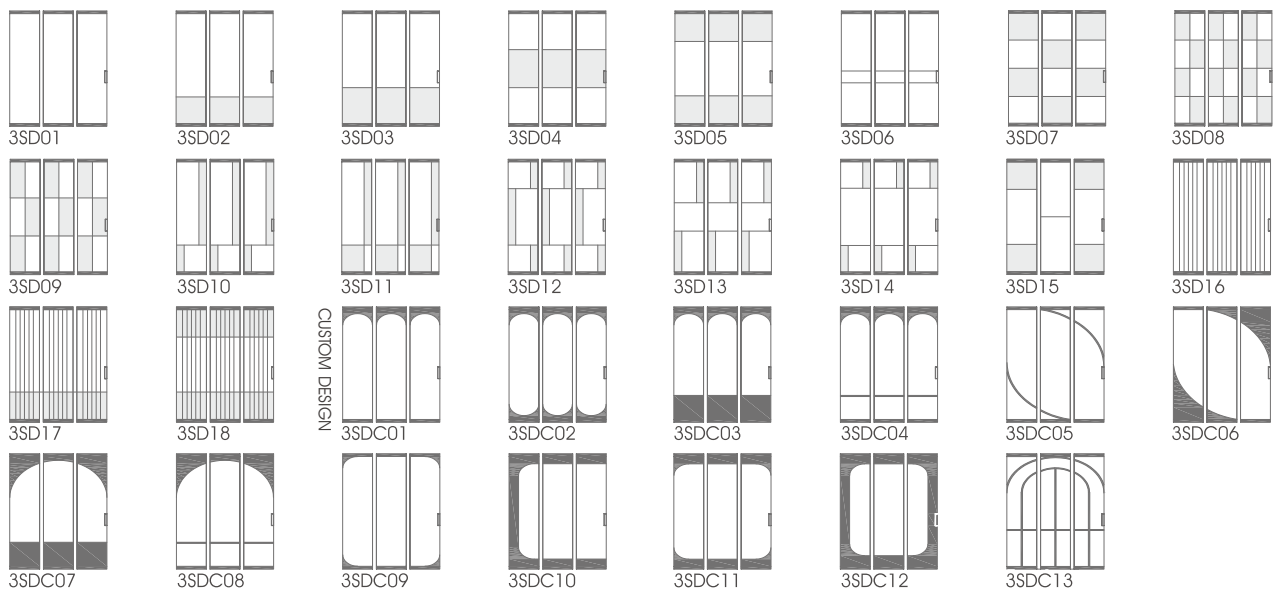

DOOR DESIGN

* 이외 디자인 별도 문의