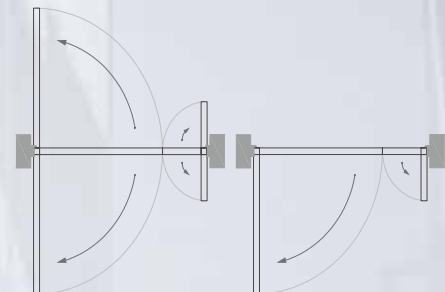

## PRODUCT INFORMATION

양면/편개형 유압힌지형 스윙도어

	가로(두께)×세로(폭)	제작 사이즈(mm)	
		가로	세로
알루미늄 프레임파트	20×50	MAX 990	~2,700
알루미늄 도어파트	세로바 36×22 / 가로바 70	200~950 (이외 사이즈 별도 문의)	~2,660

• 양면 2스윙 비대칭도어