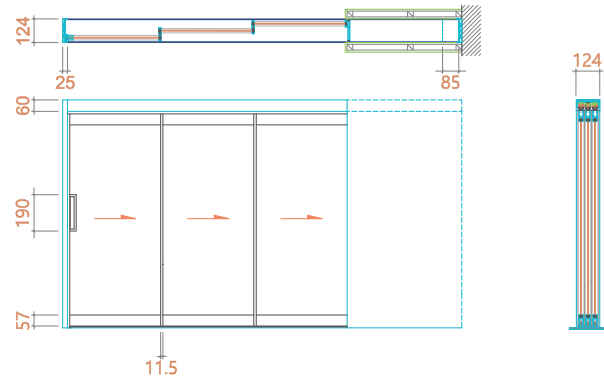

3연동포켓

6연동포켓(분합문)

4연동

8연동(분합문)