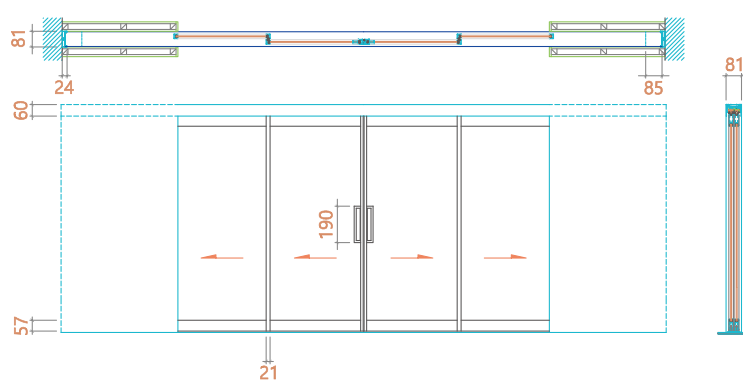

4연동 포켓(분합문)