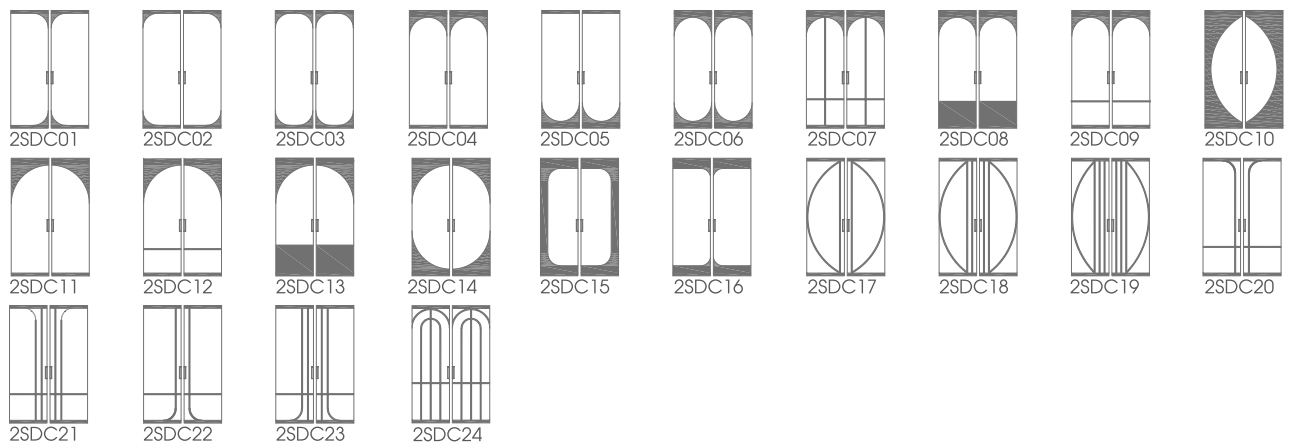

DOOR DESIGN

CUSTOM DESIGN

* 이외 디자인 별도 문의

* 커스텀 디자인 블랙/화이트만 가능