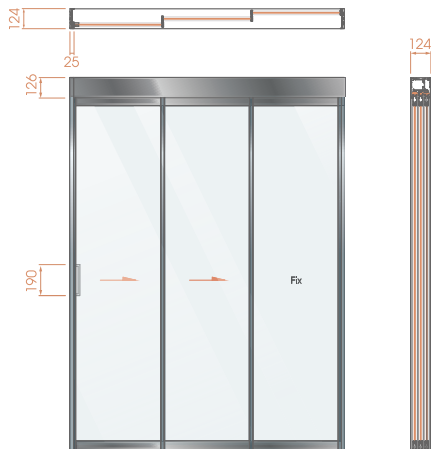

32T AUTO 3연동 / AUTO 6연동(분합문)

무선근접스위치

상부안전센서

상부 감지센서

컨트롤러

모터

	가로(두께)×세로(폭)	제작 사이즈(mm)	
		가로(3연동/6연동 분합문)	세로
알루미늄 프레임파트	25×124	1,160 ~ 3,300 / 2,320 ~ 6,600	~2,700
알루미늄 도어 파트	가로바 32×11.5 세로바 57	390 ~ 1,100	~2,650
적용 하드웨어		32T용 자동문 3연동 W92mm