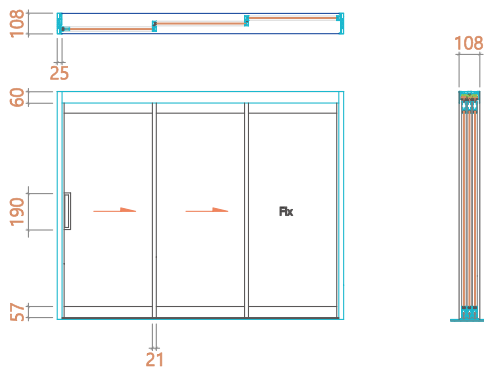

SPEC LIST

24T SIGNATURE SLIM DOOR

2미서기

4미서기(분합문)

2연동 포켓

4연동 포켓(분합문)

3연동

6연동(분합문)