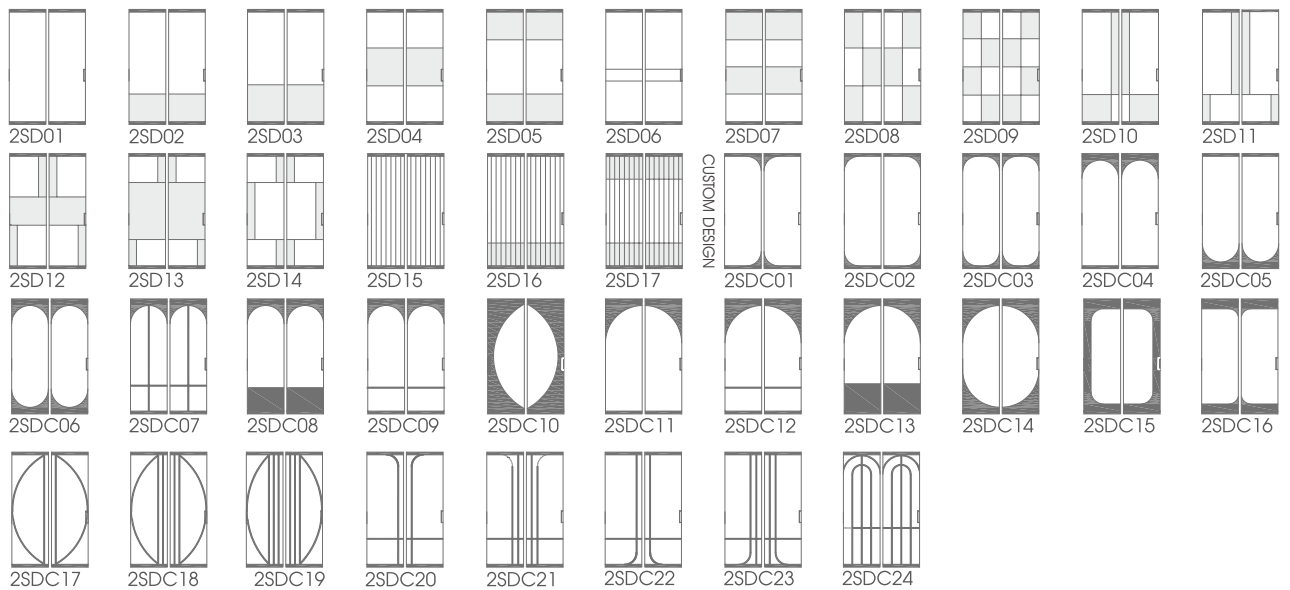

DOOR DESIGN

* 이외 디자인 별도 문의