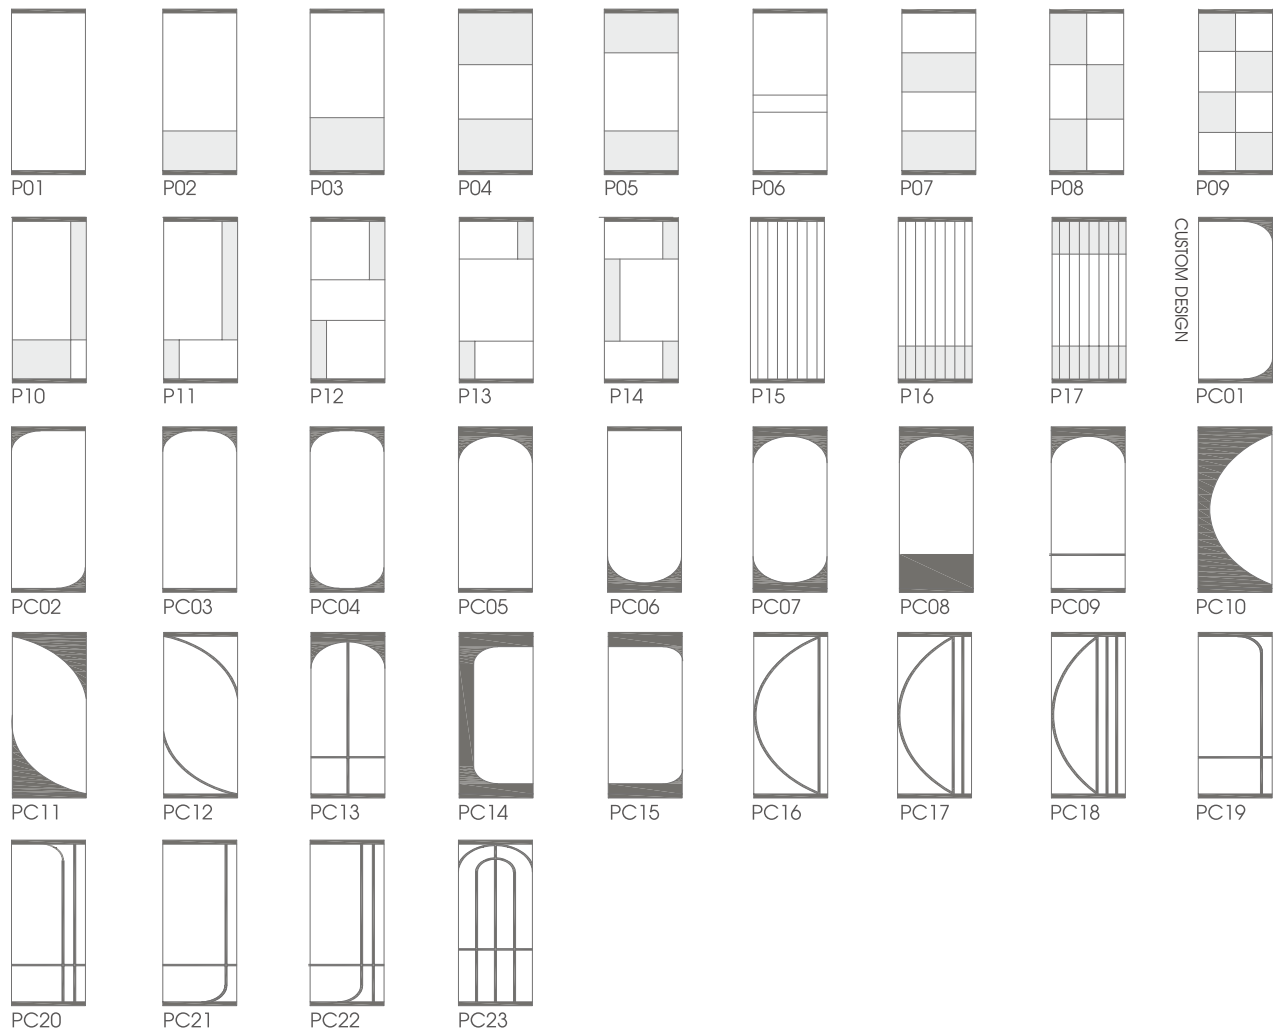

DOOR DESIGN

* 이외 디자인 별도 문의