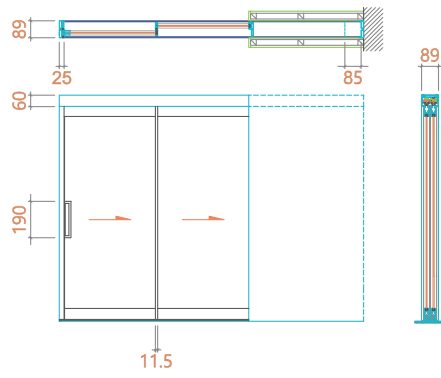

## 32T SIGNATURE SLIM DOOR / SIGNATURE TWOTONE SLIM DOOR

2미서기

4미서기(분합문)

2연동 포켓

4연동 포켓(분합문)

3연동

6연동(분합문)