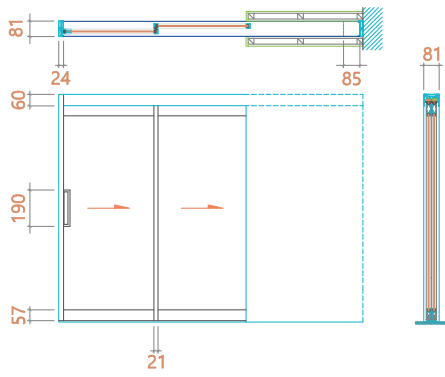

SPEC LIST

24T SIGNATURE SLIM DOOR

2미서기

4미서기(분합문)

2연동 포켓

4연동 포켓(분합문)

3연동

6연동(분합문)