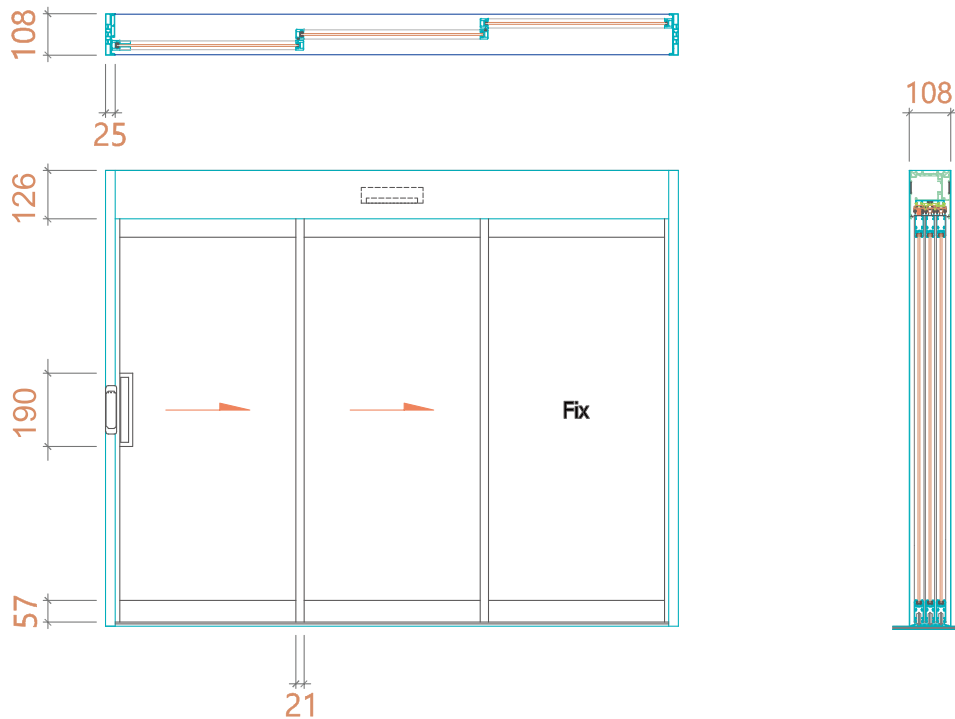

24T 3연동 AUTO DOOR