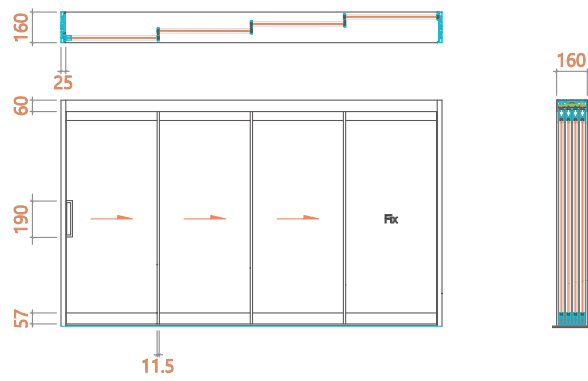

3연동포켓

6연동포켓(분합문)

4연동

8연동(분합문)