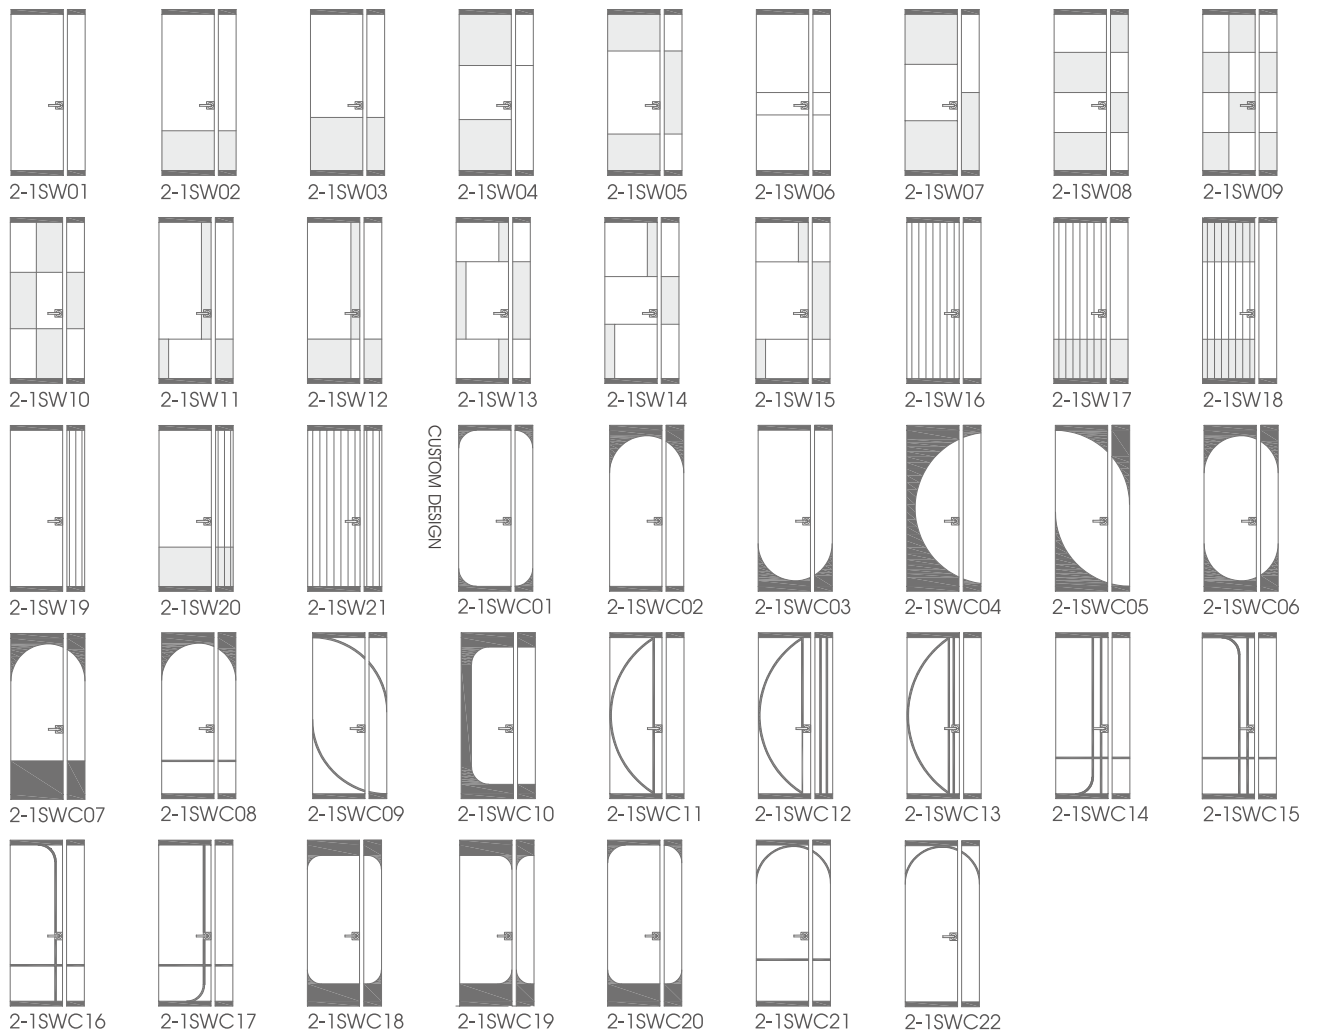

DOOR DESIGN