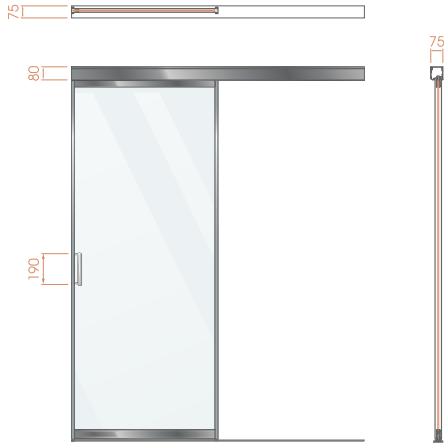

## AUTO 1SLIDING

무선근접스위치

상부안전센서

상부 감지센서

컨트롤러

모터

	가로(두께)×세로(폭)	제작 사이즈(mm)	
		가로	세로
상부 레일	75×80	MIN 500~MAX 1,400	~2,700
하부 노출레일	45×5	(이외 사이즈 별도 문의요망)	
알루미늄 도어	세로바 40×17 가로바 17		
도어 / 픽스 높이	노출레일	상부레일 취부면~바닥 마감면 사이즈에서 -90mm = 도어 높이 사이즈	
	매립레일	상부레일 취부면~바닥 마감면 사이즈에서 -87mm = 도어 높이 사이즈	
적용제품		- 1TRACK 1SLIDING	
		- 1TRACK 1SLIDING+1FIX	
		- 1TRACK 2SLIDING	