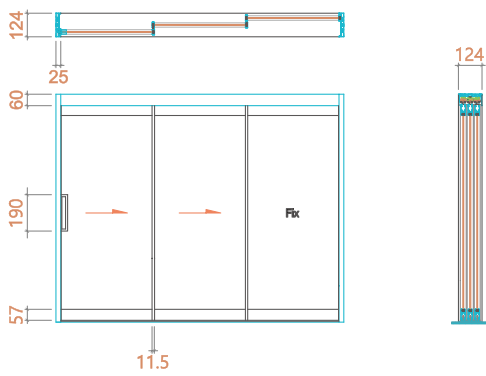

## 32T SIGNATURE SLIM DOOR / SIGNATURE TWOTONE SLIM DOOR

2미서기

4미서기(분합문)

2연동 포켓

4연동 포켓(분합문)

3연동

6연동(분합문)