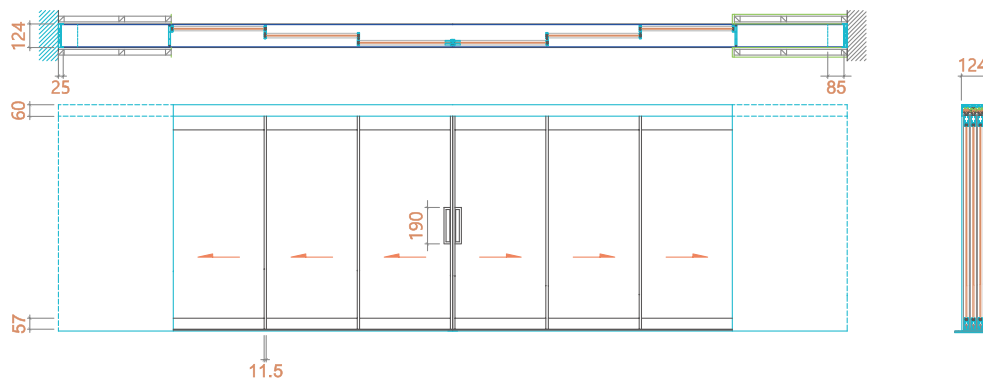

6연동포켓(분합문)