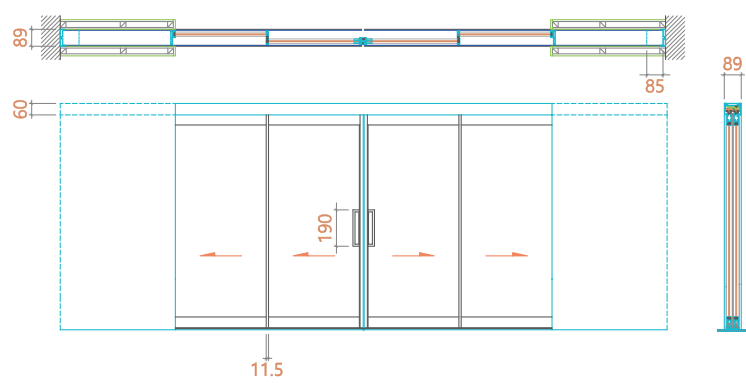

## 32T SIGNATURE SLIM DOOR / SIGNATURE TWOTONE SLIM DOOR

2미서기

4미서기(분합문)

2연동 포켓

4연동 포켓(분합문)

3연동

6연동(분합문)