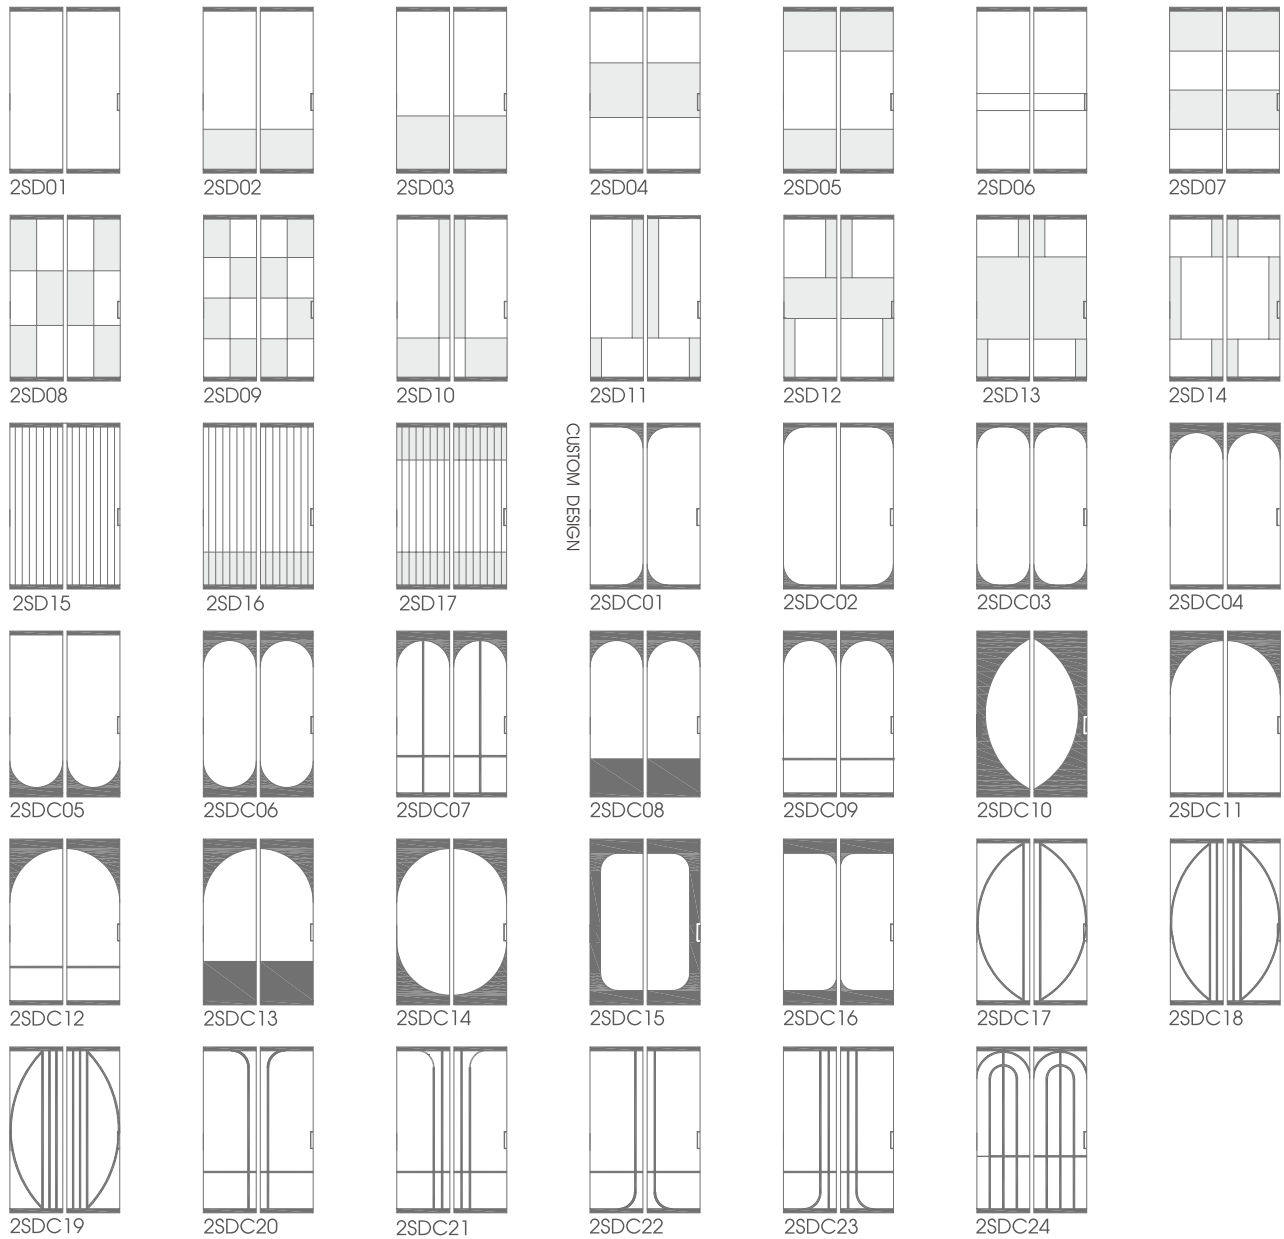

DOOR DESIGN

* 이외 디자인 별도 문의