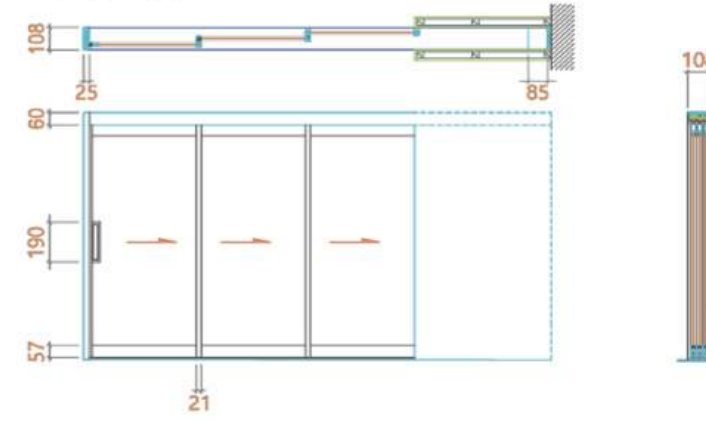

24T SIGNATURE SLIM DOOR

2미서기

4미서기(분합문)

3연동포켓

2연동 포켓

4연동 포켓(분합문)

6연동포켓(분합문)

3연동