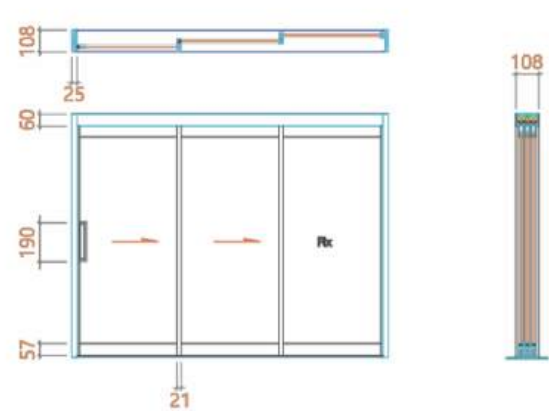

24T SIGNATURE SLIM DOOR

2미서기

4미서기(분합문)

3연동포켓

2연동 포켓

4연동 포켓(분합문)

6연동포켓(분합문)

3연동