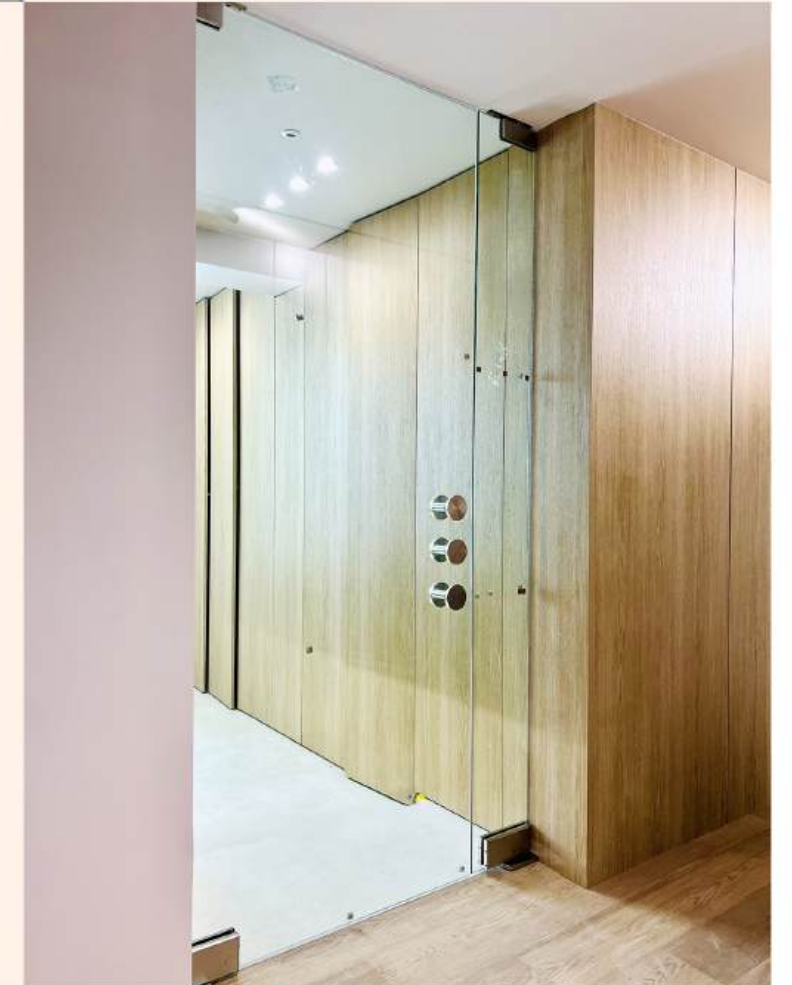

Inner Gate

낭만 중문
DOOR™

낭만 중문
DOOR™

Inner Gate

원 슬라이딩 중문

가네모 유압 중문

유압 스윙 중문

3연동 중문

프렌치 중문

스윙 폴딩 중문

Spec

중문도어 하나만 바뀌도
집안 분위기와 생활의 질이 달라집니다.
낭만중문도어는 고객님의 취향과 공간을
가장 잘 이해하는 파트너가 되어 드리겠습니다.

Nangman Innergate

원 슬라이딩 중문

깔끔하고 미니멀한 디자인으로
구조가 단순해서 시공이 쉽고 비용도 비교적 저렴하며
좁은 현관에서도 공간 차지 없이 사용할 수 있습니다.

ONE SLIDING

가네모 유압 중문

가네모(kanemo) 유압 힌지 시스템을 사용해
문이 자동으로 부드럽게 닫히는 중문입니다.

유압 장치가 문 닫힘 속도를 일정하게 잡아줘서
소음·충격을 줄이고 안전성을 높여주는 게 특징입니다.
양방향 개폐가 가능해 동선이 편하고 개방감이 좋습니다.

유압 스윙 중문

유압 스윙 중문은 댐퍼를 이용해
문이 천천히, 일정한 속도로 닫히도록
제어하는 중문 시스템입니다.
일반 스윙도어에 비해 충격이 적고, 소음이 거의 없으며,
안전성이 높습니다.

A hydraulic swing door uses a damper to control the opening
and closing motion of the door.
It ensures smooth, quiet, and safe operation,
making it ideal for both residential and commercial spaces.

3연동 중문