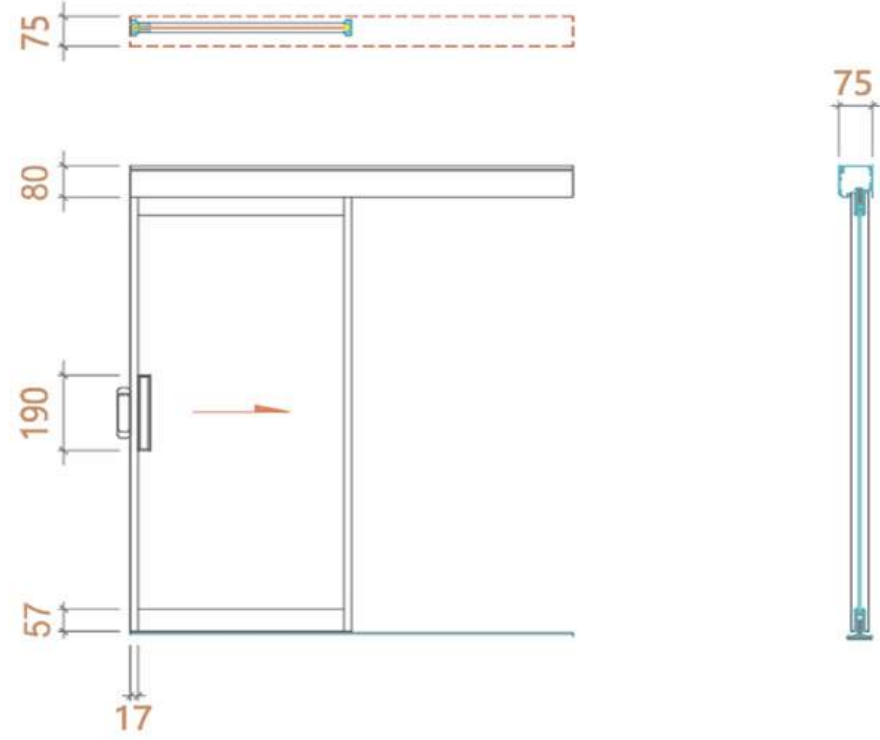

SPEC LIST

AUTO DOOR

SLIM SLIDING AUTO DOOR