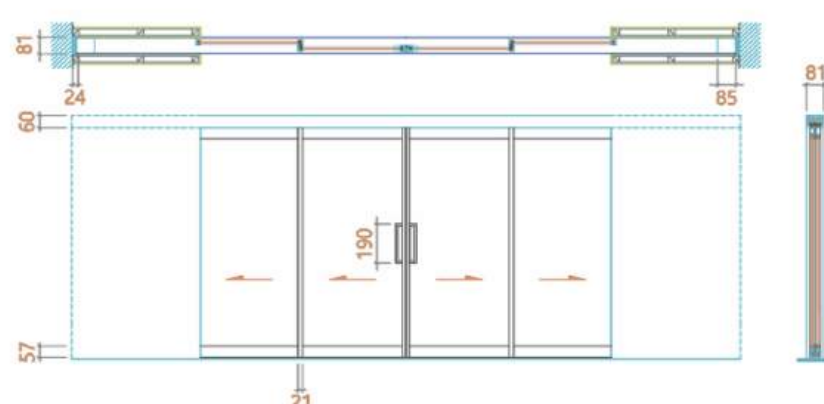

24T SIGNATURE SLIM DOOR

2미서기

4미서기(분합문)

3연동포켓

2연동 포켓

4연동 포켓(분합문)

6연동포켓(분합문)

3연동