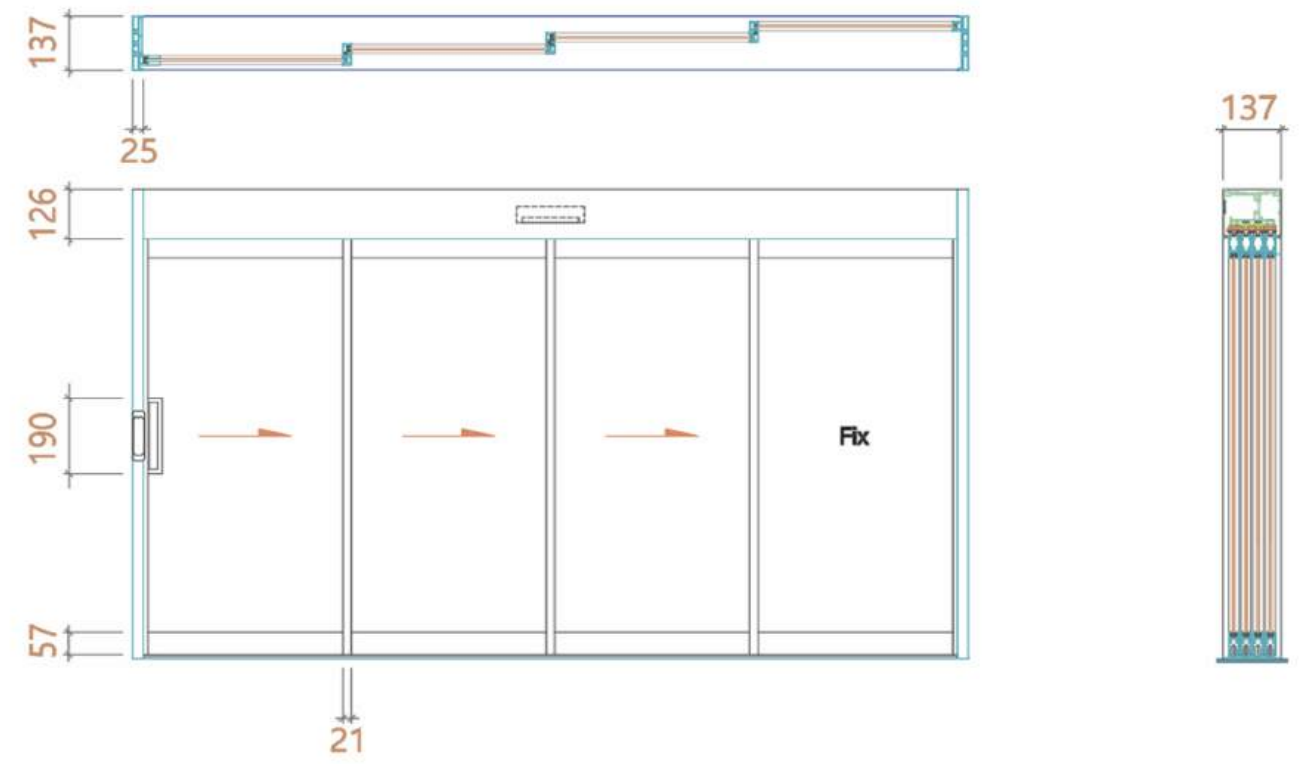

	3연동포켓 / 6연동포켓(분합문)	4연동 / 8연동(분합문)	4연동포켓/8연동포켓(분합문)
상부레일			
T홈 하부레일			
V홈 하부레일			

SPEC LIST

AUTO DOOR

SLIM SLIDING AUTO DOOR

24T 3연동 AUTO DOOR

32T 3연동 AUTO DOOR

24T 4연동 AUTO DOOR

SPEC LIST

24T SIGNATURE SLIM DOOR

2미서기

4미서기(분합문)

3연동포켓

2연동 포켓

4연동 포켓(분합문)

6연동포켓(분합문)

3연동