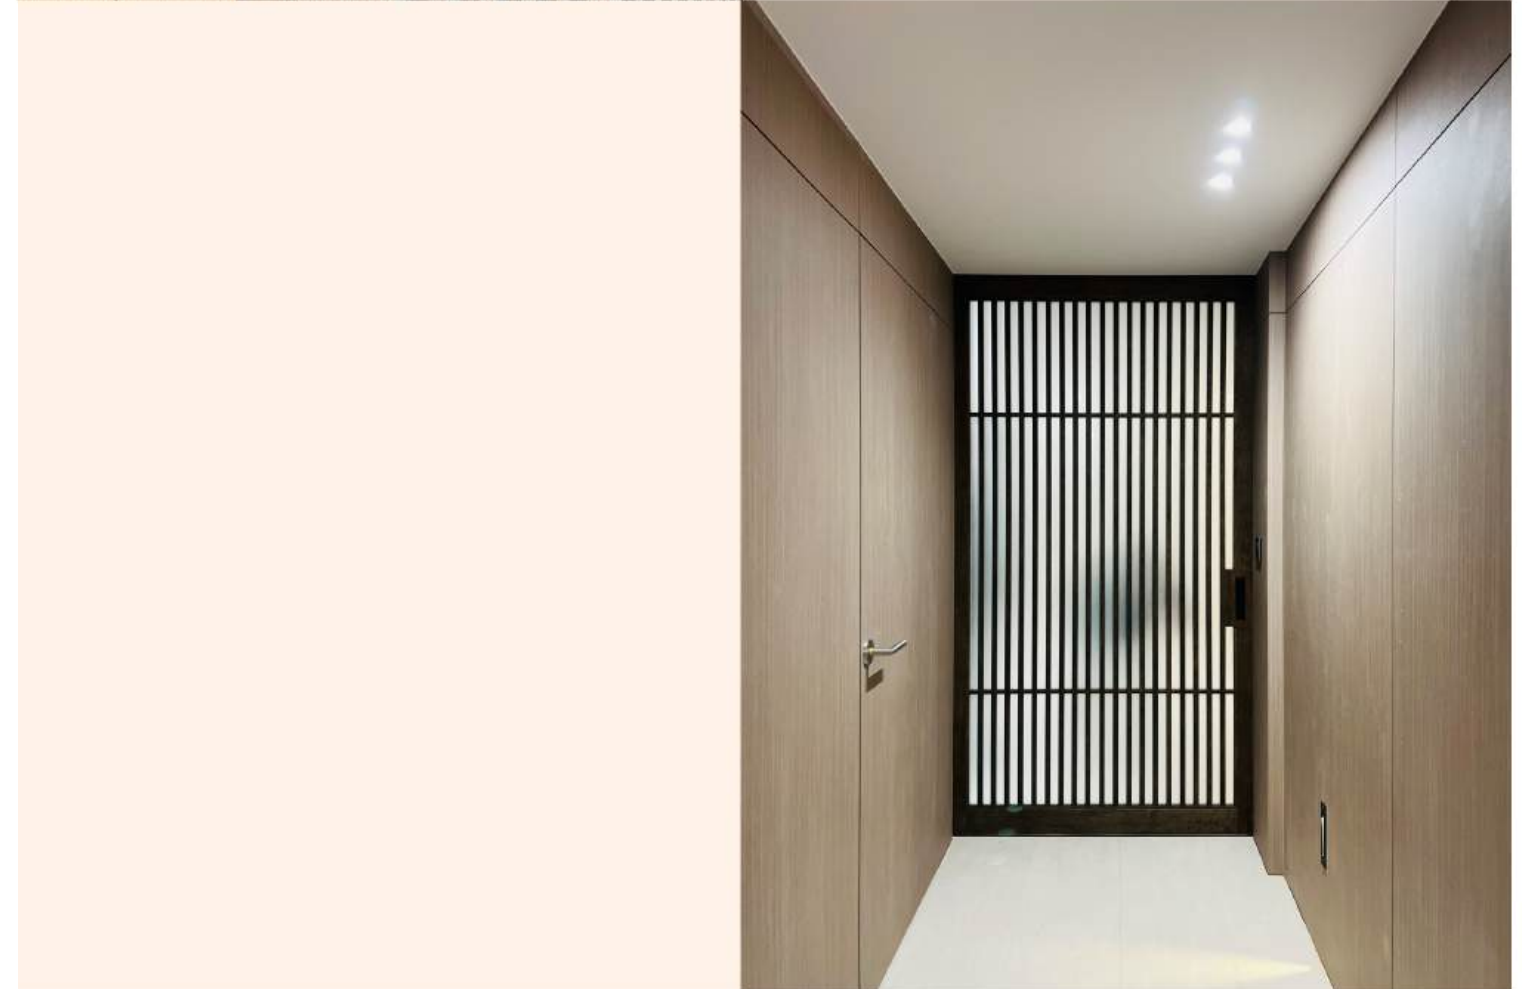

원 슬라이딩 중문

깔끔하고 미니멀한 디자인으로
구조가 단순해서 시공이 쉽고 비용도 비교적 저렴하며
좁은 현관에서도 공간 차지 없이 사용할 수 있습니다.