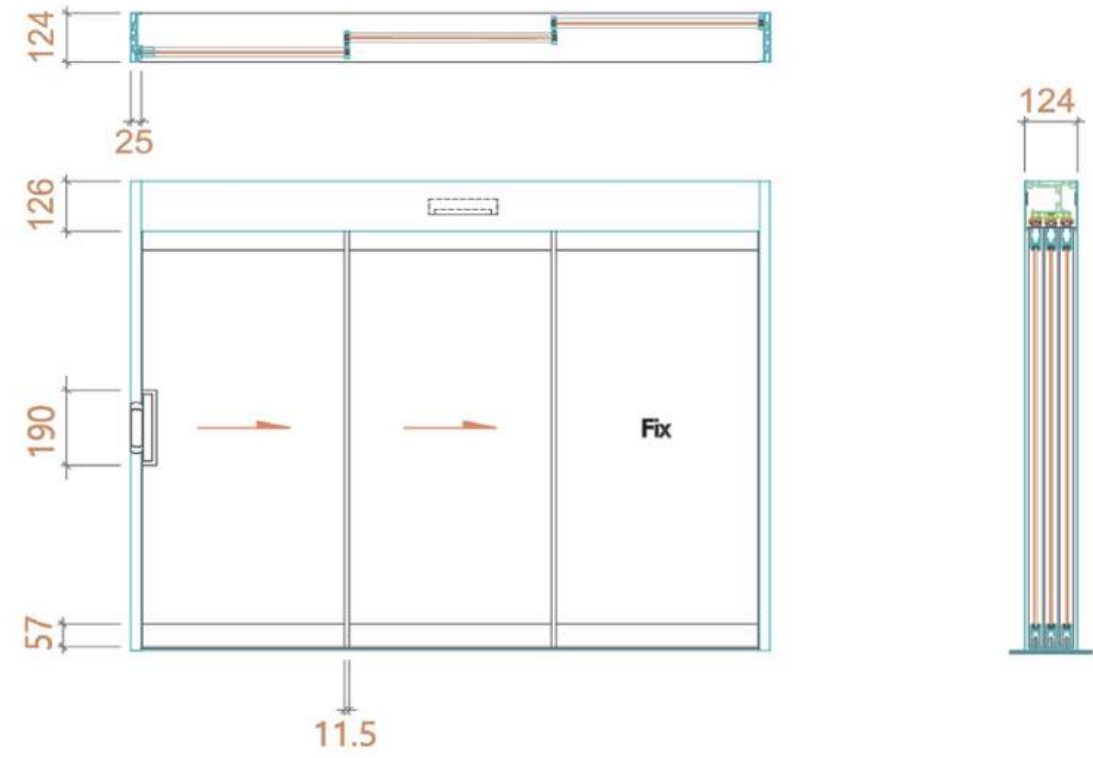

24T 연동 HARDWARE

	2미서기 / 4미서기(분합문) 2연동 포켓 / 4연동 포켓(분합문)	3연동 / 6연동(분합문)
상부레일		
T홈 하부레일		
	3연동포켓 / 6연동포켓(분합문)	4연동 / 8연동(분합문)
상부레일		
T홈 하부레일		

32T 연동 HARDWARE

	2미서기 / 4미서기(분합문) 2연동 포켓 / 4연동 포켓(분합문)	3연동 / 6연동 분합문		
상부레일				
T홈 하부레일				
V홈 하부레일				

	3연동포켓 / 6연동포켓(분합문)	4연동 / 8연동(분합문)	4연동포켓/8연동포켓(분합문)
상부레일			
T홈 하부레일			
V홈 하부레일			

SPEC LIST

AUTO DOOR

SLIM SLIDING AUTO DOOR

24T 3연동 AUTO DOOR

32T 3연동 AUTO DOOR

24T 4연동 AUTO DOOR

SPEC LIST

24T SIGNATURE SLIM DOOR

2미서기

4미서기(분합문)

3연동포켓

2연동 포켓

4연동 포켓(분합문)

6연동포켓(분합문)

3연동