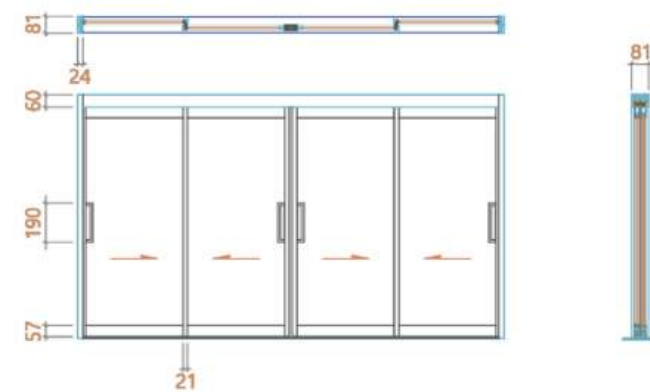

24T 연동 HARDWARE

	2미서기 / 4미서기(분합문) 2연동 포켓 / 4연동 포켓(분합문)	3연동 / 6연동(분합문)
상부레일		
T홈 하부레일		
	3연동포켓 / 6연동포켓(분합문)	4연동 / 8연동(분합문)
상부레일		
T홈 하부레일		

32T 연동 HARDWARE

	2미서기 / 4미서기(분합문) 2연동 포켓 / 4연동 포켓(분합문)	3연동 / 6연동 분합문		
상부레일				
T홈 하부레일				
V홈 하부레일				

	3연동포켓 / 6연동포켓(분합문)	4연동 / 8연동(분합문)	4연동포켓/8연동포켓(분합문)
상부레일			
T홈 하부레일			
V홈 하부레일			

SPEC LIST

AUTO DOOR

SLIM SLIDING AUTO DOOR

24T 3연동 AUTO DOOR

32T 3연동 AUTO DOOR

24T 4연동 AUTO DOOR

SPEC LIST

24T SIGNATURE SLIM DOOR

2미서기

4미서기(분합문)

3연동포켓

2연동 포켓

4연동 포켓(분합문)

6연동포켓(분합문)

3연동