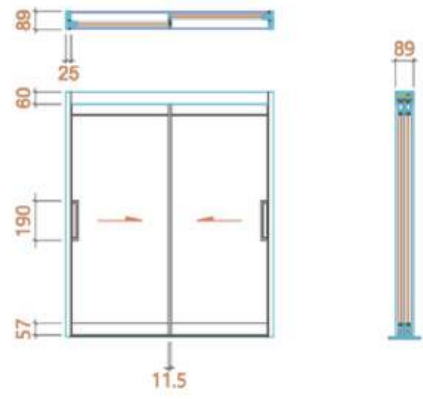

24T SIGNATURE SLIM DOOR

2미서기

4미서기(분합문)

3연동포켓

2연동 포켓

4연동 포켓(분합문)

6연동포켓(분합문)

3연동

4연동

6연동(분합문)

8연동(분합문)

SPEC LIST

32T SIGNATURE SLIM DOOR / SIGNATURE TWOTONE SLIM DOOR

2미서기

4미서기(분합문)

2연동 포켓

4연동 포켓(분합문)

3연동

6연동(분합문)

3연동포켓

6연동포켓(분합문)

4연동

8연동(분합문)

SPEC LIST