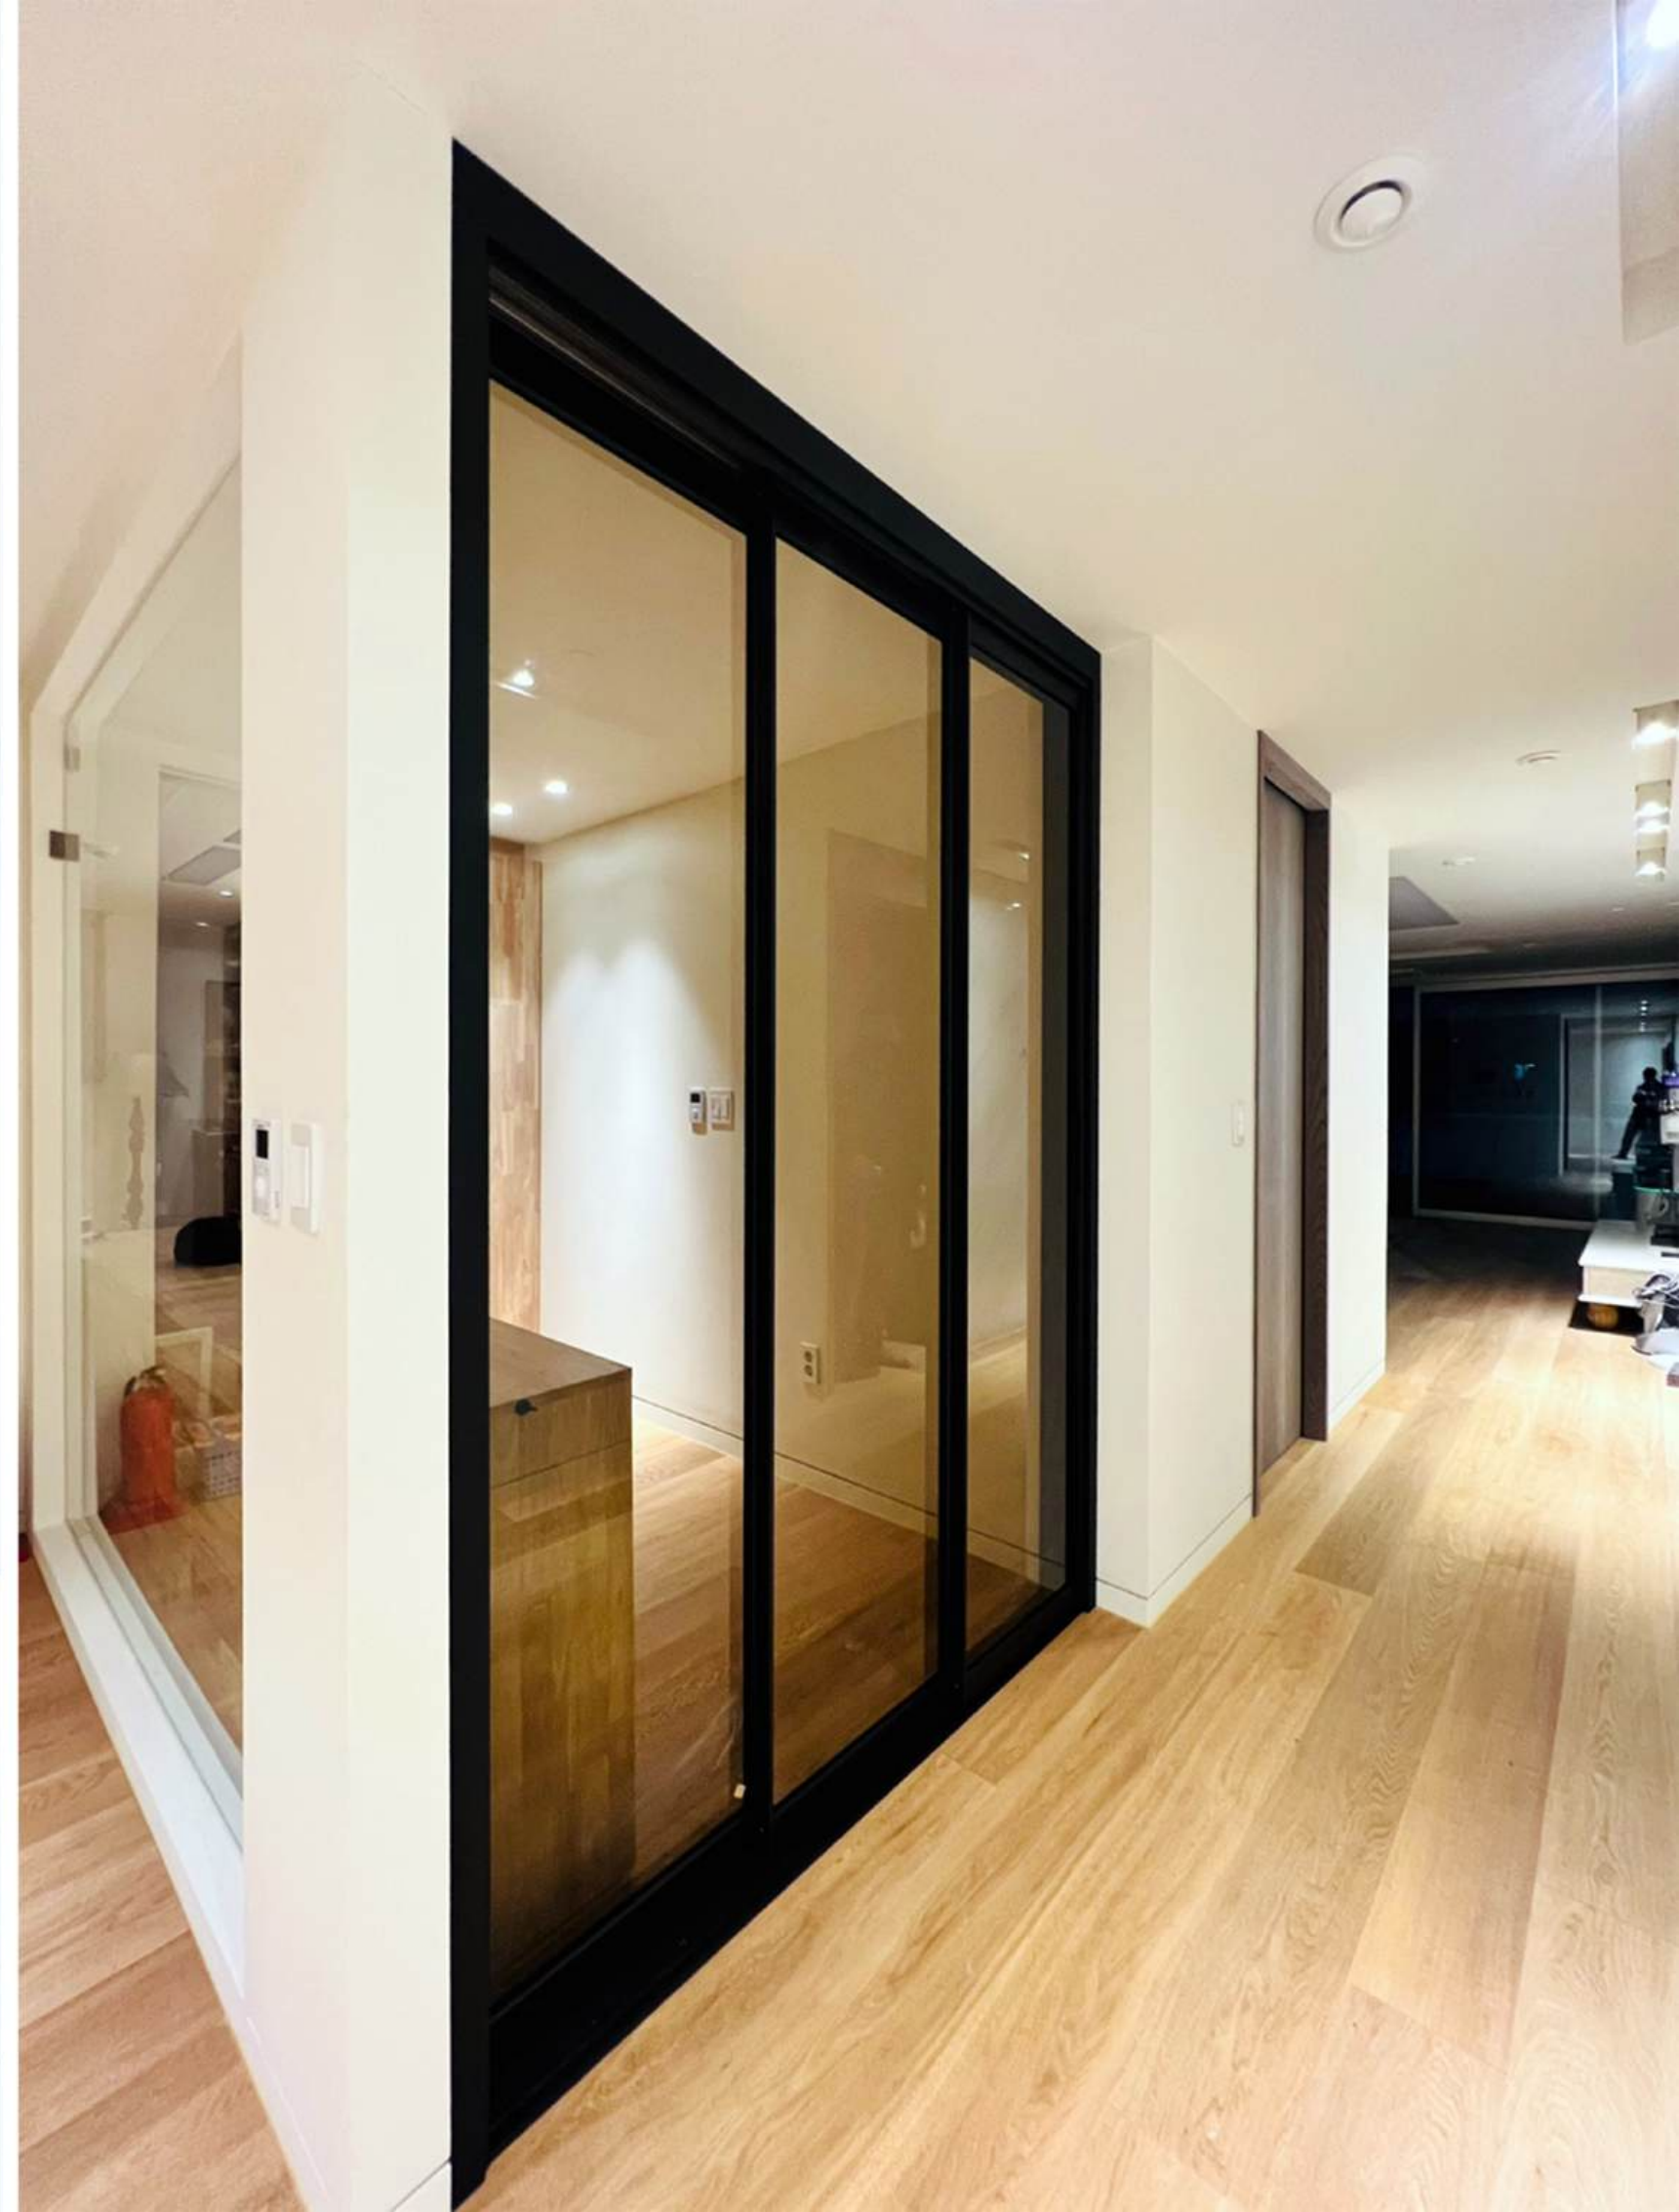

A hydraulic swing door uses a damper to control the opening
and closing motion of the door.
It ensures smooth, quiet, and safe operation,
making it ideal for both residential and commercial spaces.

3연동 중문

어떤 공간에서도 사용 가능한 3연동 중문은
공간을 절약할 수 있으며
특히 좁은 공간이나
협소한 환경에서 유용합니다.

프렌치 중문

격자(프레임) 디자인을 활용해
클래식하고 고급스러운 분위기를 만듭니다.
대부분 슬림 프레임을 사용해 세련되면서도
공간을 밝게 보이게 하는 효과가 있습니다.
디자인성이 뛰어나 현관, 드레스룸, 카페 등
다양한 공간에서 포인트 요소로 활용됩니다.