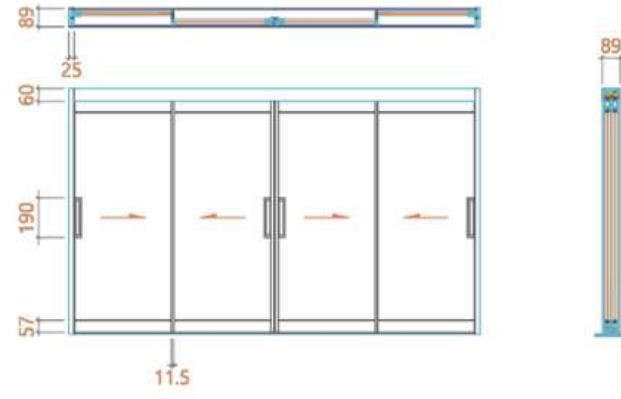

24T SIGNATURE SLIM DOOR

2미서기

4미서기(분합문)

3연동포켓

2연동 포켓

4연동 포켓(분합문)

6연동포켓(분합문)

3연동

4연동

6연동(분합문)

8연동(분합문)

SPEC LIST

32T SIGNATURE SLIM DOOR / SIGNATURE TWOTONE SLIM DOOR

2미서기

4미서기(분합문)

2연동 포켓

4연동 포켓(분합문)

3연동

6연동(분합문)

3연동포켓

6연동포켓(분합문)

4연동

8연동(분합문)

SPEC LIST