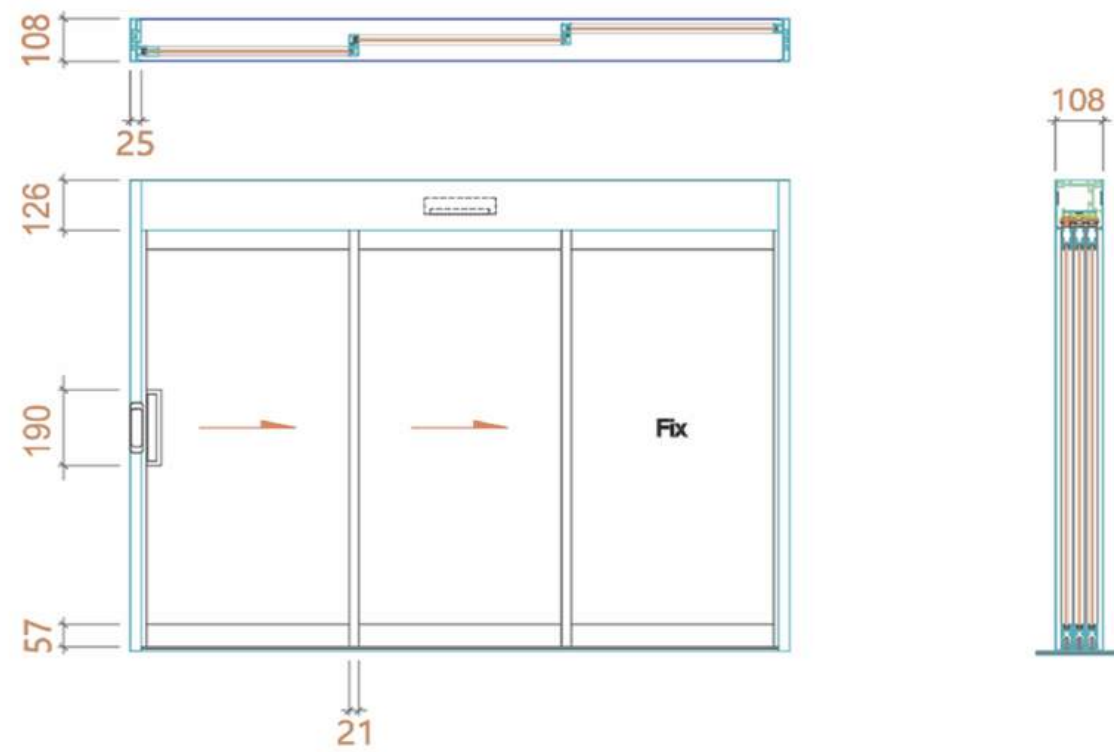

24T 연동 HARDWARE

	2미서기 / 4미서기(분합문) 2연동 포켓 / 4연동 포켓(분합문)	3연동 / 6연동(분합문)
상부레일		
T홈 하부레일		
	3연동포켓 / 6연동포켓(분합문)	4연동 / 8연동(분합문)
상부레일		
T홈 하부레일		

32T 연동 HARDWARE

	2미서기 / 4미서기(분합문) 2연동 포켓 / 4연동 포켓(분합문)	3연동 / 6연동 분합문		
상부레일				
T홈 하부레일				
V홈 하부레일				

	3연동포켓 / 6연동포켓(분합문)	4연동 / 8연동(분합문)	4연동포켓/8연동포켓(분합문)
상부레일			
T홈 하부레일			
V홈 하부레일			

SPEC LIST

AUTO DOOR

SLIM SLIDING AUTO DOOR

24T 3연동 AUTO DOOR

32T 3연동 AUTO DOOR

24T 4연동 AUTO DOOR

SPEC LIST

24T SIGNATURE SLIM DOOR

2미서기

4미서기(분합문)

3연동포켓

2연동 포켓

4연동 포켓(분합문)

6연동포켓(분합문)

3연동