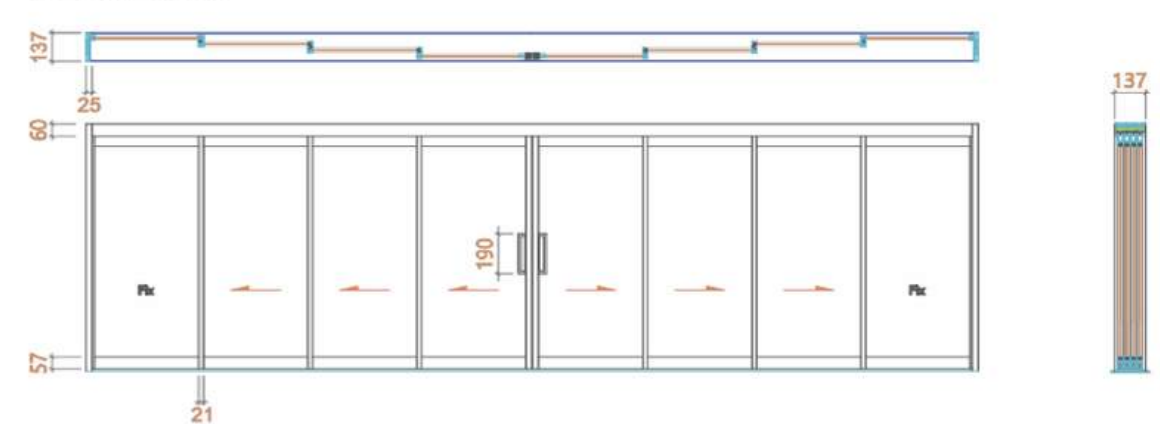

SPEC LIST

24T SIGNATURE SLIM DOOR

8연동(분합문)