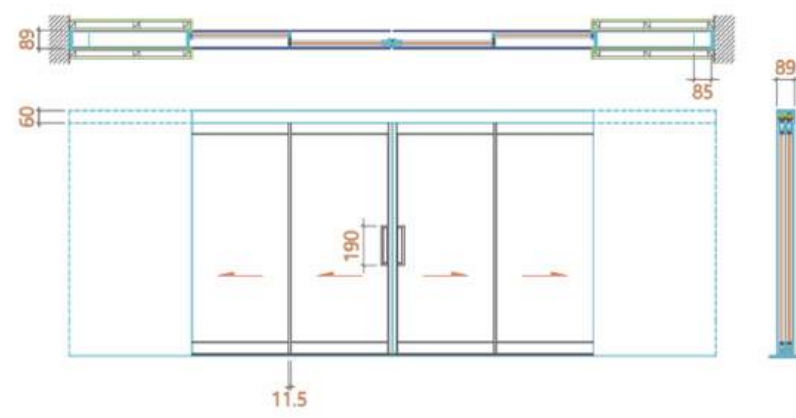

24T SIGNATURE SLIM DOOR

2미서기

4미서기(분합문)

3연동포켓

2연동 포켓

4연동 포켓(분합문)

6연동포켓(분합문)

3연동

4연동

6연동(분합문)

8연동(분합문)

SPEC LIST

32T SIGNATURE SLIM DOOR / SIGNATURE TWOTONE SLIM DOOR

2미서기

4미서기(분합문)

2연동 포켓

4연동 포켓(분합문)

3연동

6연동(분합문)

3연동포켓

6연동포켓(분합문)

4연동

8연동(분합문)

SPEC LIST