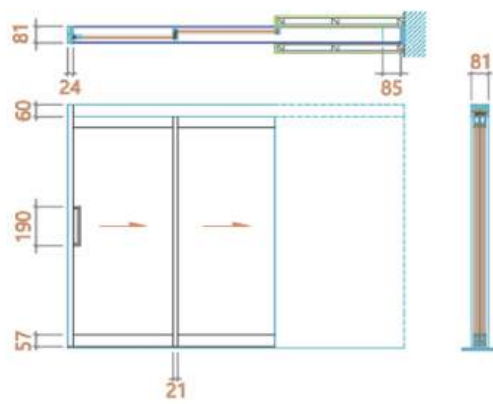

24T SIGNATURE SLIM DOOR

2미서기

4미서기(분합문)

3연동포켓

2연동 포켓

4연동 포켓(분합문)

6연동포켓(분합문)

3연동